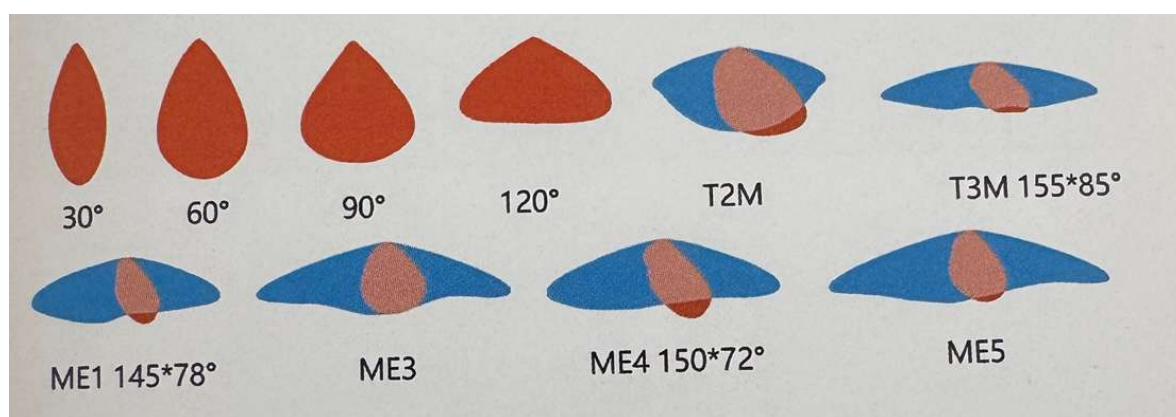

Installation		Drivdon			
Anslutning	100-277V 50/60Hz 2xM20x1,5	Fabrikat	Sosan andra på förfrågan		
Överkoppling	Ja	Ljusstyrning	OnOff		
Omgivningstemp. Ta	Min. -40°C Max. +55°C	Drivdon	350-1050mA		
Isolationsklass	Klass I	Livslängd Drivdon	100 000h/5%		
Kapslingklass	IP66	THD	<15%		
Vandalklass	IK10	Effektfaktor	≥0,95		
Artikelnummer	Modell	Effekt (W)	Lumen (lm)	Färgtemp (K)	Styrning
63-EX-N-FL8-S-*	Small	50 / 75 / 100	7500 / 11250 / 15000	4000	On/Off
63-EX-N-FL8-M-*	Medium	100 / 150 / 200	15000 / 22500 / 30000	4000	On/Off
63-EX-N-FL8-L-*	Large	200 / 240 / 300	30000 / 36000 / 45000	4000	On/Off