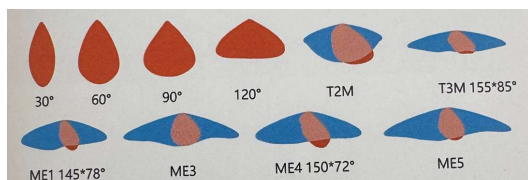

ATEX: II 3G Ex nR IIC T6/T5 Gc

ATEX: II 3D Ex tc IIIC T80°C/T95°C Dc

Gas: Zone 2

Dust: Zone 22

Spridningsvinklar:

Teknisk Information:

| | | |
|---------------------|------------------------|-------------|
| Varumärke | Mad In Light | |
| Material | Gjuten aluminiumstomme | |
| | Härdat säkerhetsglas | |
| | Bygel i stålplåt | |
| Montering | Dikt | |
| Ytbehandling | Pulverlackerad | |
| Lackering | Gul | |
| Godkännandemärkning | CE, Ex, TÜV NORD | |
| Garanti | 5 år | |
| Mått | Small | 291x182x123 |
| | Medium | 340x231x143 |
| | Large | 391x282x163 |
| Vikt | Small | 5.0kg |
| | Medium | 6.8kg |
| | Large | 8.0kg |

Ljusdata

| | |
|--------------------|------------------------|
| Livslängd | >100 000h, L80/B20 |
| Ljusflöde | 7500 - 45000lm |
| Systemeffekt | 50 - 300W |
| Ljusspridning Symm | 30° / 60° / 90° / 120° |
| Ljusspridning Asym | T2M |
| | T3M 155*85° |
| | ME1 145*78° |
| | ME3 |
| | ME4 150*72° |
| | ME5 |
| Ljusutbyte | 150lm/W |
| Färgtemperatur | 4000K |
| Färgåtergivning | Ra 80 |
| Ljusfördelning | Direkt |