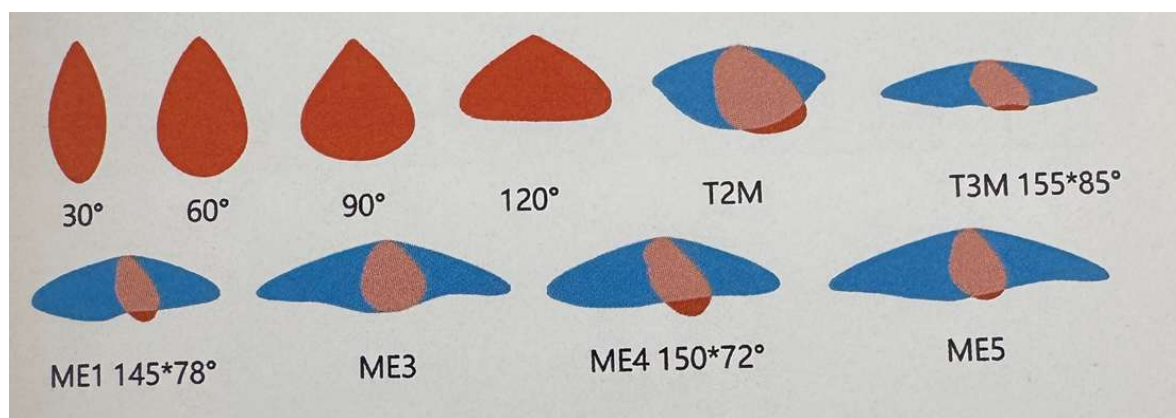

Installation		Drivdon		
Anslutning	100-277V 50/60Hz 2xM20x1,5	Fabrikat	Sosan andra på förfrågan	
Överkoppling	Ja	Ljusstyrning	OnOff DALI	
Omgivningstemp. Ta	Min. -40°C Max. +55°C	Drivdon	350-1050mA	
Isolationsklass	Klass I	Livslängd Drivdon	100 000h/5%	
Kapslingklass	IP66	THD	<15%	
Vandalklass	IK10	Effektfaktor	≥0,95	
Artikelnummer	Modell	Effekt (W)	Lumen (lm)	Färgtemp (K) Styrning
EXFL8-S-*_*_*_*_*_*	Small	50 / 75 / 100	7500 / 11250 / 15000	4000 / 5700 OnOff/DALI
EXFL8-M-*_*_*_*_*_*	Medium	100 / 150 / 200	15000 / 22500 / 30000	4000 / 5700 OnOff/DALI
EXFL8-L-*_*_*_*_*_*	Large	200 / 240 / 300	30000 / 36000 / 45000	4000 / 5700 OnOff/DALI