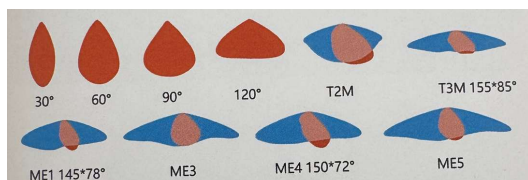

ATEX: II 3G Ex nR IIC T6/T5 Gc

ATEX: II 3D Ex tc IIIC T80°C/T95°C Dc

Gas: Zone 2

Dust: Zone 22

Spridningsvinklar:

Teknisk Information:

Varumärke	Mad In Light	
Material	Gjuten aluminiumstomme	
	Härdat säkerhetsglas	
	Bygel i stålplåt	
Montering	Dikt	
Ytbehandling	Pulverlackerad	
Lackering	Gul	
Godkännandemärkning	CE, Ex, TÜV NORD	
Garanti	5 år	
Mått	Small	291x182x123
	Medium	340x231x143
	Large	391x282x163
Vikt	Small	5.0kg
	Medium	6.8kg
	Large	8.0kg

Ljusdata

Livslängd	>100 000h, L80/B20
Ljusflöde	7500 - 45000lm
Systemeffekt	50 - 300W
Ljusspridning Symm	30° / 60° / 90° / 120°
Ljusspridning Asym	T2M
	T3M 155*85°
	ME1 145*78°
	ME3
	ME4 150*72°
	ME5
Ljusutbyte	150lm/W
Färgtemperatur	4000K
	5700K
Färgåtergivning	Ra 80
Ljusfördelning	Direkt