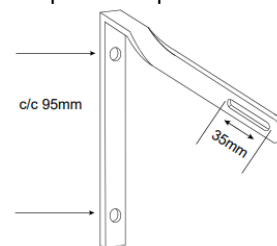

- Linjär hållbar skyltbelysning, IP66
- Belyser skyltar upp till 6,2m höjd
- Energieffektiv 7,7W/m, 195lm/W
- Kundenpassade valfria längder upp till 26m
- 5-års garanti

Beskrivning: Linjär måttanpassad LED skyltarmatur i pulverlackerad aluminiumprofil med optik. Lämplig för skyltar upp till 6,2m höjd. Klass 2, IP66.

Styrning: Standard tänd/släck. Tillval dagsljusrelä med fotocell. RGB version via fjärrkontroll.

M.I.L Mini - G2

Best. nr	Färg	Sida anslutning	Längd (m)
52-2000	Svart	Höger	0,8-26
52-2001	Svart	Vänster	0,8-26
52-2002	Vit	Höger	0,8-26
52-2003	Vit	Vänster	0,8-26
52-6789 7778	Fotocell, integrerad dagsljusrelä	Ställkostnad, valfri RAL-kulör	

Referensbilder

Placeringsguide:

Konsollängd ut från fasad (mm)

Väggkonsol multifunktion

Väggarm med förstärkningsplatta

Dubbelprofilfäste

Fäste fyrkantsprofil

Vinkelfäste vertikalt* för profilerad plåtfasad

Vinkelfäste horisontellt*

Rakt plattjärnsfäste* För plan montering, typ tak

Best. nr	Beskrivning	Längd (mm)
M-0050	Väggkonsol multifunktion	50
M-0100	Väggkonsol multifunktion	100
M-0200	Väggkonsol multifunktion	200
M-0300	Väggkonsol multifunktion	300
M-0400	Väggkonsol multifunktion	400
M-0500	Väggkonsol multifunktion	500
Best. nr	Beskrivning	Längd (mm)
D2-0500	Dubbelprofilfäste	500
F2-0970	Fäste fyrkantsprofil	970
V2-1000	Väggarm med förstärkningsplatta	1000