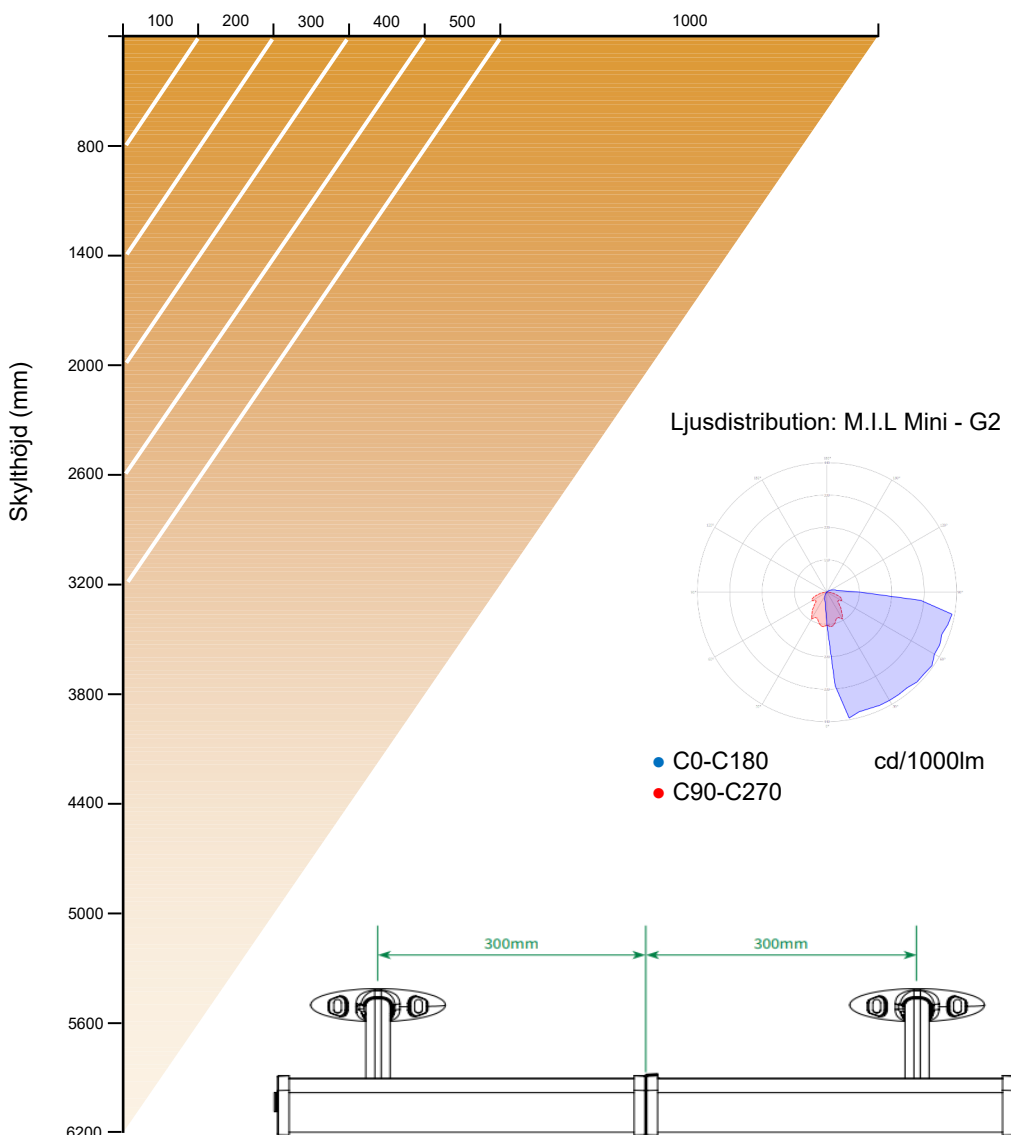

Placeringsguide:

Konsollängd ut från fasad (mm)