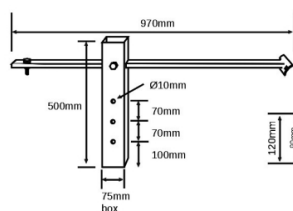

Längd: 800-26 000mm (modul 800-2300mm).

Montage: Monteras på konsol (2st per modul), se nästa sektion för konsoltyper. Längder över 2300 mm monteras kontinuerligt via skarvdon och snabbkoppling IP68.

Anslutning: Kabel 1500mm från vänster- eller högersida, sett från gata. 220/250V 50/60Hz.

Referensbilder

Placeringsguide:

Konsollängd ut från fasad (mm)

Väggkonsol multifunktion

Väggarm med förstärkningsplatta

Dubbelprofilfäste

Fäste fyrkantsprofil

Vinkelfäste vertikalt* för profilerad plåtfasad

Vinkelfäste horisontellt*

Rakt plattjärnsfäste* För plan montering, typ tak

Best. nr	Beskrivning	Längd (mm)
M-0050	Väggkonsol multifunktion	50
M-0100	Väggkonsol multifunktion	100
M-0200	Väggkonsol multifunktion	200
M-0300	Väggkonsol multifunktion	300
M-0400	Väggkonsol multifunktion	400
M-0500	Väggkonsol multifunktion	500
Best. nr	Beskrivning	Längd (mm)
D2-0500	Dubbelprofilfäste	500
F2-0970	Fäste fyrkantsprofil	970
V2-1000	Väggarm med förstärkningsplatta	1000