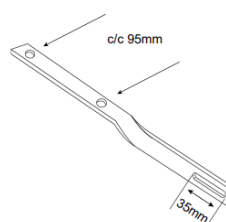

Längd: 800-26 000mm (modul 800-2300mm).

Montage: Monteras på konsol (2st per modul), se nästa sektion för konsoltyper. Längder över 2300 mm monteras kontinuerligt via skarvdon och snabbkoppling IP68.

Anslutning: Kabel 1500mm från vänster- eller högersida, sett från gata. 220/250V 50/60Hz.

Styrning: Standard tänd/släck. Tillval dagsljusrelä med fotocell. RGB version via fjärrkontroll.

M.I.L Mini - G2

Best. nr	Färg	Sida anslutning	Längd (m)
52-2000	Svart	Höger	0,8-26
52-2001	Svart	Vänster	0,8-26
52-2002	Vit	Höger	0,8-26
52-2003	Vit	Vänster	0,8-26
52-6789 7778	Fotocell, integrerad dagsljusrelä	Ställkostnad, valfri RAL-kulör	

Referensbilder

Placeringsguide:

Konsollängd ut från fasad (mm)

Väggkonsol multifunktion

Väggarm med förstärkningsplatta

Dubbelprofilfäste

Fäste fyrkantsprofil

Vinkelfäste vertikalt* för profilerad plåtfasad

Vinkelfäste horisontellt*

Rakt plattjärnsfäste* För plan montering, typ tak

Best. nr	Beskrivning	Längd (mm)
M-0050	Väggkonsol multifunktion	50
M-0100	Väggkonsol multifunktion	100
M-0200	Väggkonsol multifunktion	200
M-0300	Väggkonsol multifunktion	300
M-0400	Väggkonsol multifunktion	400
M-0500	Väggkonsol multifunktion	500
Best. nr	Beskrivning	Längd (mm)
D2-0500	Dubbelprofilfäste	500
F2-0970	Fäste fyrkantsprofil	970
V2-1000	Väggarm med förstärkningsplatta	1000