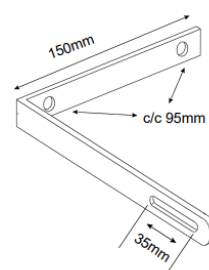

Referensbilder

Placeringsguide:

Konsollängd ut från fasad (mm)

Väggkonsol multifunktion

Väggarm med förstärkningsplatta

Dubbelprofilfäste

Fäste fyrkantsprofil

Vinkelfäste vertikalt* för profilerad plåtfasad

Vinkelfäste horisontellt*

Rakt plattjärnsfäste* För plan montering, typ tak

Best. nr	Beskrivning	Längd (mm)
M-0050	Väggkonsol multifunktion	50
M-0100	Väggkonsol multifunktion	100
M-0200	Väggkonsol multifunktion	200
M-0300	Väggkonsol multifunktion	300
M-0400	Väggkonsol multifunktion	400
M-0500	Väggkonsol multifunktion	500
Best. nr	Beskrivning	Längd (mm)
D2-0500	Dubbelprofilfäste	500
F2-0970	Fäste fyrkantsprofil	970
V2-1000	Väggarm med förstärkningsplatta	1000