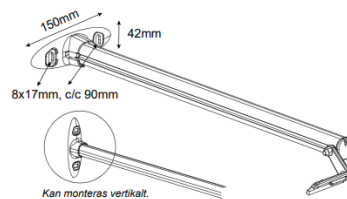

- Linjär hållbar skyltbelysning, IP66
- Belyser skyltar upp till 6,2m höjd
- Energieffektiv 7,7W/m, 195lm/W
- Kundenpassade valfria längder upp till 26m
- 5-års garanti

Beskrivning: Linjär måttanpassad LED skyltarmatur i pulverlackerad aluminiumprofil med optik. Lämplig för skyltar upp till 6,2m höjd. Klass 2, IP66.

Längd: 800-26 000mm (modul 800-2300mm).

Montage: Monteras på konsol (2st per modul), se nästa sektion för konsoltyper. Längder över 2300 mm monteras kontinuerligt via skarvdon och snabbkoppling IP68.

Anslutning: Kabel 1500mm från vänster- eller högersida, sett från gata. 220/250V 50/60Hz.

Referensbilder

Placeringsguide:

Konsollängd ut från fasad (mm)

Väggkonsol multifunktion

Väggarm med förstärkningsplatta

Dubbelprofilfäste

Fäste fyrkantsprofil

Vinkelfäste vertikalt* för profilerad plåtfasad

Vinkelfäste horisontellt*

Rakt plattjärnsfäste* För plan montering, typ tak

Best. nr	Beskrivning	Längd (mm)
M-0050	Väggkonsol multifunktion	50
M-0100	Väggkonsol multifunktion	100
M-0200	Väggkonsol multifunktion	200
M-0300	Väggkonsol multifunktion	300
M-0400	Väggkonsol multifunktion	400
M-0500	Väggkonsol multifunktion	500
Best. nr	Beskrivning	Längd (mm)
D2-0500	Dubbelprofilfäste	500
F2-0970	Fäste fyrkantsprofil	970
V2-1000	Väggarm med förstärkningsplatta	1000