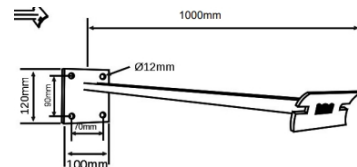

- Linjär hållbar skyltbelysning, IP66
- Belyser skyltar upp till 6,2m höjd
- Energieffektiv 7,7W/m, 195lm/W
- Kundenpassade valfria längder upp till 26m
- 5-års garanti

Beskrivning: Linjär måttanpassad LED skyltarmatur i pulverlackerad aluminiumprofil med optik. Lämplig för skyltar upp till 6,2m höjd. Klass 2, IP66.

Längd: 800-26 000mm (modul 800-2300mm).

Montage: Monteras på konsol (2st per modul), se nästa sektion för konsoltyper. Längder över 2300 mm monteras kontinuerligt via skarvdon och snabbkoppling IP68.

Anslutning: Kabel 1500mm från vänster- eller högersida, sett från gata. 220/250V 50/60Hz.

Referensbilder

Placeringsguide:

Konsollängd ut från fasad (mm)

Väggkonsol multifunktion

Väggarm med förstärkningsplatta

Dubbelprofilfäste

Fäste fyrkantsprofil

Vinkelfäste vertikalt* för profilerad plåtfasad

Vinkelfäste horisontellt*

Rakt plattjärnsfäste* För plan montering, typ tak

Best. nr	Beskrivning	Längd (mm)
M-0050	Väggkonsol multifunktion	50
M-0100	Väggkonsol multifunktion	100
M-0200	Väggkonsol multifunktion	200
M-0300	Väggkonsol multifunktion	300
M-0400	Väggkonsol multifunktion	400
M-0500	Väggkonsol multifunktion	500
Best. nr	Beskrivning	Längd (mm)
D2-0500	Dubbelprofilfäste	500
F2-0970	Fäste fyrkantsprofil	970
V2-1000	Väggarm med förstärkningsplatta	1000