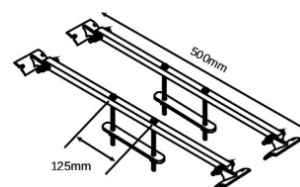

Längd: 800-26 000mm (modul 800-2300mm).

Montage: Monteras på konsol (2st per modul), se nästa sektion för konsoltyper. Längder över 2300 mm monteras kontinuerligt via skarvdon och snabbkoppling IP68.

Anslutning: Kabel 1500mm från vänster- eller högersida, sett från gata. 220/250V 50/60Hz.

Referensbilder

Placeringsguide:

Konsollängd ut från fasad (mm)

Väggkonsol multifunktion

Väggarm med förstärkningsplatta

Dubbelprofilfäste

Fäste fyrkantsprofil

Vinkelfäste vertikalt* för profilerad plåtfasad

Vinkelfäste horisontellt*

Rakt plattjärnsfäste* För plan montering, typ tak

Best. nr	Beskrivning	Längd (mm)
M-0050	Väggkonsol multifunktion	50
M-0100	Väggkonsol multifunktion	100
M-0200	Väggkonsol multifunktion	200
M-0300	Väggkonsol multifunktion	300
M-0400	Väggkonsol multifunktion	400
M-0500	Väggkonsol multifunktion	500
Best. nr	Beskrivning	Längd (mm)
D2-0500	Dubbelprofilfäste	500
F2-0970	Fäste fyrkantsprofil	970
V2-1000	Väggarm med förstärkningsplatta	1000