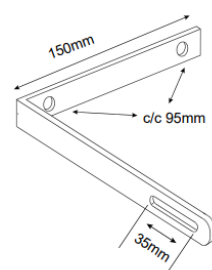

Styring: Standard tænd/sluk. Tilvalg dagslyssensor med fotocelle. RGB-version via fjernbetjening.

M.I.L Mini - G2

Best. nr	Colour	Connection side	Length (m)
52-2000	Sort	Højre	0,8-26
52-2001	Sort	Venstre	0,8-26
52-2002	Hvid	Højre	0,8-26
52-2003	Hvid	Venstre	0,8-26
52-6789 7778	Fotocelle, integreret dagslysrelæ	Opsætningsomkostning, valgfri RAL-farve	

Reference billeder

Placeringsvejledning:

Konsollængde fra facade (mm)

Vægbeslag multifunktion

Vægarm med forstærkningsplade

Dobbeltprofilbeslag

Beslag firkantprofil

Vinkelbeslag vertikalt* til profileret facade

Vinkelbeslag horisontalt*

Lige fladjernsbeslag* til plan montering, f.eks. loft

Best. nr	Beskrivelse	Længde (mm)
M-0050	Vægbeslag multifunktion	50
M-0100	Vægbeslag multifunktion	100
M-0200	Vægbeslag multifunktion	200
M-0300	Vægbeslag multifunktion	300
M-0400	Vægbeslag multifunktion	400
M-0500	Vægbeslag multifunktion	500
Best. nr	Beskrivelse	Længde (mm)
D2-0500	Dobbeltprofilbeslag	500
F2-0970	Beslag firkantprofil	970
V2-1000	Vægarm med forstærkningsplade	1000