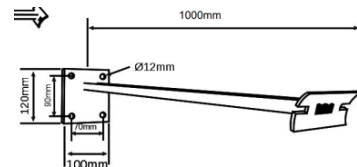

Længde: 800–26.000 mm (modul 800–2300 mm).

Montering: Monteres på beslag (2 stk. pr. modul). Længder over 2300 mm monteres kontinuerligt via samlestykke og hurtigkobling IP68.

Tilslutning: Kabel 1500 mm fra venstre eller højre side set fra gaden. 220/250 V 50/60 Hz.

Styring: Standard tænd/sluk. Tilvalg dagslyssensor med fotocelle. RGB-version via fjernbetjening.

M.I.L Mini - G2

Best. nr	Colour	Connection side	Length (m)
52-2000	Sort	Højre	0,8-26
52-2001	Sort	Venstre	0,8-26
52-2002	Hvid	Højre	0,8-26
52-2003	Hvid	Venstre	0,8-26
52-6789 7778	Fotocelle, integreret dagslysrelæ	Opsætningsomkostning, valgfri RAL-farve	

Reference billeder

Placeringsvejledning:

Konsollængde fra facade (mm)

Vægbeslag multifunktion

Vægarm med forstærkningsplade

Dobbeltprofilbeslag

Beslag firkantprofil

Vinkelbeslag vertikalt* til profileret facade

Vinkelbeslag horisontalt*

Lige fladjernsbeslag* til plan montering, f.eks. loft

Best. nr	Beskrivelse	Længde (mm)
M-0050	Vægbeslag multifunktion	50
M-0100	Vægbeslag multifunktion	100
M-0200	Vægbeslag multifunktion	200
M-0300	Vægbeslag multifunktion	300
M-0400	Vægbeslag multifunktion	400
M-0500	Vægbeslag multifunktion	500
Best. nr	Beskrivelse	Længde (mm)
D2-0500	Dobbeltprofilbeslag	500
F2-0970	Beslag firkantprofil	970
V2-1000	Vægarm med forstærkningsplade	1000