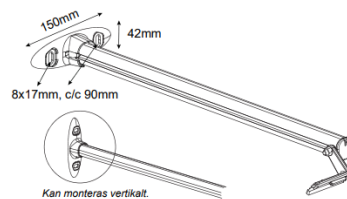

- Lineær og holdbar skiltbelysning, IP66
- Belyser skilte op til 6,2 m højde
- Energieffektiv 7,7 W/m, 195 lm/W
- Kundetilpassede længder op til 26 m
- 5 års garanti

Beskrivelse: Lineær LED skiltarmatur i pulverlakeret aluminiumprofil med optik. Velegnet til overflader op til 6,2 m højde. Klasse 2, IP66.

Længde: 800–26.000 mm (modul 800–2300 mm).

Montering: Monteres på beslag (2 stk. pr. modul). Længder over 2300 mm monteres kontinuerligt via samlestykke og hurtigkobling IP68.

Tilslutning: Kabel 1500 mm fra venstre eller højre side set fra gaden. 220/250 V 50/60 Hz.

Reference billeder

Placeringsvejledning:

Konsollængde fra facade (mm)

Vægbeslag multifunktion

Vægarm med forstærkningsplade

Dobbeltprofilbeslag

Beslag firkantprofil

Vinkelbeslag vertikalt* til profileret facade

Vinkelbeslag horisontalt*

Lige fladjernsbeslag* til plan montering, f.eks. loft

Best. nr	Beskrivelse	Længde (mm)
M-0050	Vægbeslag multifunktion	50
M-0100	Vægbeslag multifunktion	100
M-0200	Vægbeslag multifunktion	200
M-0300	Vægbeslag multifunktion	300
M-0400	Vægbeslag multifunktion	400
M-0500	Vægbeslag multifunktion	500
Best. nr	Beskrivelse	Længde (mm)
D2-0500	Dobbeltprofilbeslag	500
F2-0970	Beslag firkantprofil	970
V2-1000	Vægarm med forstærkningsplade	1000