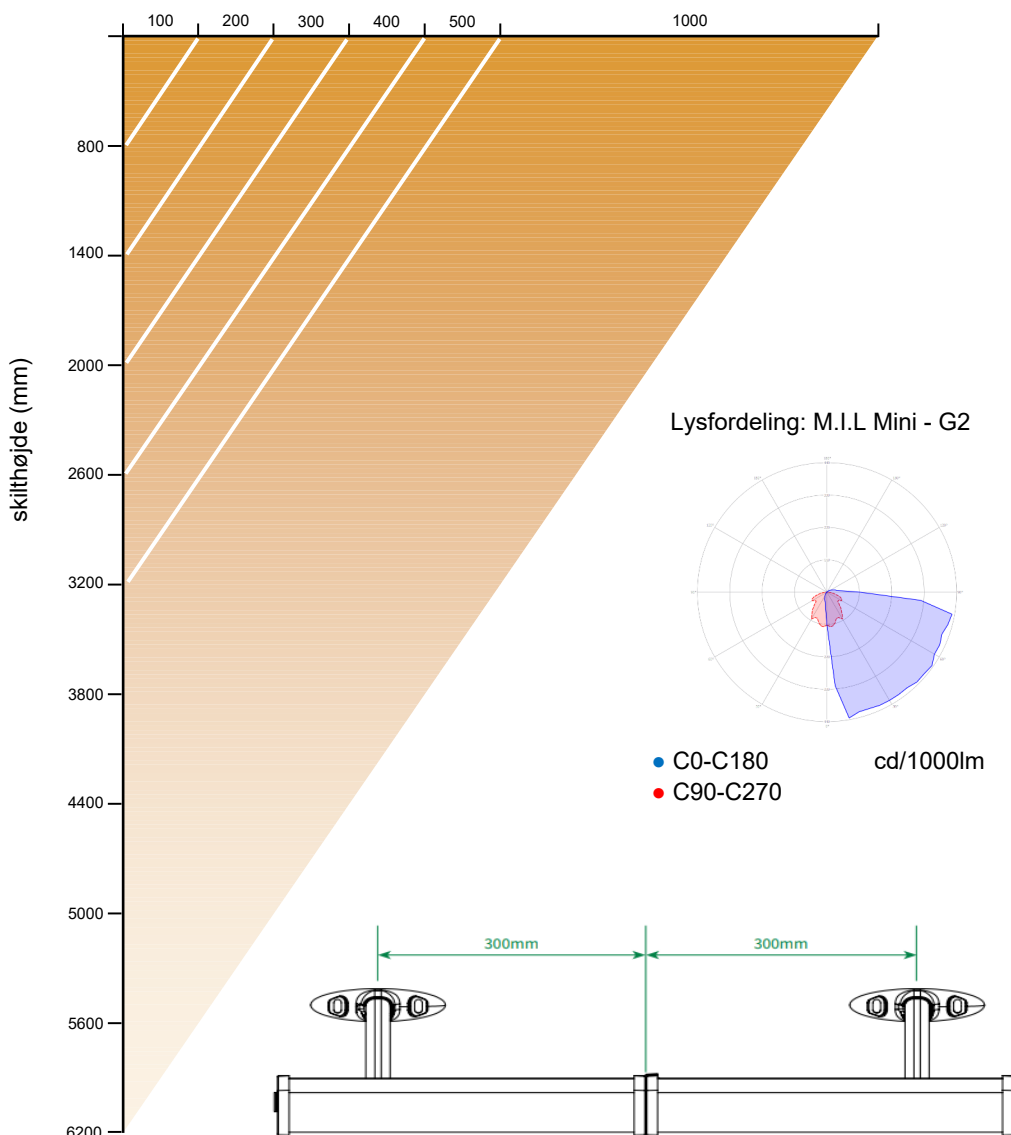

Placeringsvejledning:

Konsollængde fra facade (mm)