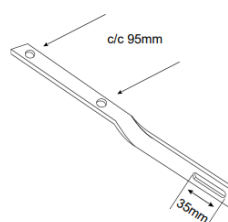

Længde: 800–26.000 mm (modul 800–2300 mm).

Montering: Monteres på beslag (2 stk. pr. modul). Længder over 2300 mm monteres kontinuerligt via samlestykke og hurtigkobling IP68.

Tilslutning: Kabel 1500 mm fra venstre eller højre side set fra gaden. 220/250 V 50/60 Hz.

Styring: Standard tænd/sluk. Tilvalg dagslyssensor med fotocelle. RGB-version via fjernbetjening.

M.I.L Mini - G2

Best. nr	Colour	Connection side	Length (m)
52-2000	Sort	Højre	0,8-26
52-2001	Sort	Venstre	0,8-26
52-2002	Hvid	Højre	0,8-26
52-2003	Hvid	Venstre	0,8-26
52-6789 7778	Fotocelle, integreret dagslysrelæ	Opsætningsomkostning, valgfri RAL-farve	

Reference billeder

Placeringsvejledning:

Konsollængde fra facade (mm)

Vægbeslag multifunktion

Vægarm med forstærkningsplade

Dobbeltprofilbeslag

Beslag firkantprofil

Vinkelbeslag vertikalt* til profileret facade

Vinkelbeslag horisontalt*

Lige fladjernsbeslag* til plan montering, f.eks. loft

Best. nr	Beskrivelse	Længde (mm)
M-0050	Vægbeslag multifunktion	50
M-0100	Vægbeslag multifunktion	100
M-0200	Vægbeslag multifunktion	200
M-0300	Vægbeslag multifunktion	300
M-0400	Vægbeslag multifunktion	400
M-0500	Vægbeslag multifunktion	500
Best. nr	Beskrivelse	Længde (mm)
D2-0500	Dobbeltprofilbeslag	500
F2-0970	Beslag firkantprofil	970
V2-1000	Vægarm med forstærkningsplade	1000