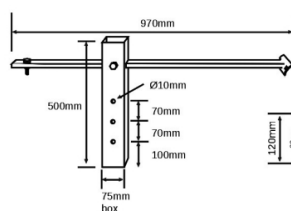

Længde: 800–26.000 mm (modul 800–2300 mm).

Montering: Monteres på beslag (2 stk. pr. modul). Længder over 2300 mm monteres kontinuerligt via samlestykke og hurtigkobling IP68.

Tilslutning: Kabel 1500 mm fra venstre eller højre side set fra gaden. 220/250 V 50/60 Hz.

Reference billeder

Placeringsvejledning:

Konsollængde fra facade (mm)

Vægbeslag multifunktion

Vægarm med forstærkningsplade

Dobbeltprofilbeslag

Beslag firkantprofil

Vinkelbeslag vertikalt* til profileret facade

Vinkelbeslag horisontalt*

Lige fladjernsbeslag* til plan montering, f.eks. loft

Best. nr	Beskrivelse	Længde (mm)
M-0050	Vægbeslag multifunktion	50
M-0100	Vægbeslag multifunktion	100
M-0200	Vægbeslag multifunktion	200
M-0300	Vægbeslag multifunktion	300
M-0400	Vægbeslag multifunktion	400
M-0500	Vægbeslag multifunktion	500
Best. nr	Beskrivelse	Længde (mm)
D2-0500	Dobbeltprofilbeslag	500
F2-0970	Beslag firkantprofil	970
V2-1000	Vægarm med forstærkningsplade	1000