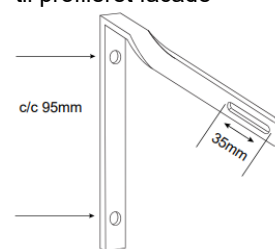

- Lineær og holdbar skiltbelysning, IP66
- Belyser skilte op til 6,2 m højde
- Energieffektiv 7,7 W/m, 195 lm/W
- Kundetilpassede længder op til 26 m
- 5 års garanti

Beskrivelse: Lineær LED skiltarmatur i pulverlakeret aluminiumprofil med optik. Velegnet til overflader op til 6,2 m højde. Klasse 2, IP66.

Styring: Standard tænd/sluk. Tilvalg dagslyssensor med fotocelle. RGB-version via fjernbetjening.

M.I.L Mini - G2

Best. nr	Colour	Connection side	Length (m)
52-2000	Sort	Højre	0,8-26
52-2001	Sort	Venstre	0,8-26
52-2002	Hvid	Højre	0,8-26
52-2003	Hvid	Venstre	0,8-26
52-6789 7778	Fotocelle, integreret dagslysrelæ	Opsætningsomkostning, valgfri RAL-farve	

Reference billeder

Placeringsvejledning:

Konsollængde fra facade (mm)

Vægbeslag multifunktion

Vægarm med forstærkningsplade

Dobbeltprofilbeslag

Beslag firkantprofil

Vinkelbeslag vertikalt* til profileret facade

Vinkelbeslag horisontalt*

Lige fladjernsbeslag* til plan montering, f.eks. loft

Best. nr	Beskrivelse	Længde (mm)
M-0050	Vægbeslag multifunktion	50
M-0100	Vægbeslag multifunktion	100
M-0200	Vægbeslag multifunktion	200
M-0300	Vægbeslag multifunktion	300
M-0400	Vægbeslag multifunktion	400
M-0500	Vægbeslag multifunktion	500
Best. nr	Beskrivelse	Længde (mm)
D2-0500	Dobbeltprofilbeslag	500
F2-0970	Beslag firkantprofil	970
V2-1000	Vægarm med forstærkningsplade	1000