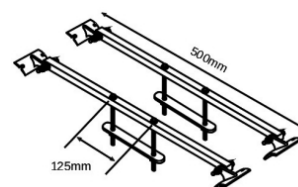

Styring: Standard tænd/sluk. Tilvalg dagslyssensor med fotocelle. RGB-version via fjernbetjening.

M.I.L Mini - G2

Best. nr	Colour	Connection side	Length (m)
52-2000	Sort	Højre	0,8-26
52-2001	Sort	Venstre	0,8-26
52-2002	Hvid	Højre	0,8-26
52-2003	Hvid	Venstre	0,8-26
52-6789 7778	Fotocelle, integreret dagslysrelæ	Opsætningsomkostning, valgfri RAL-farve	

Reference billeder

Placeringsvejledning:

Konsollængde fra facade (mm)

Vægbeslag multifunktion

Vægarm med forstærkningsplade

Dobbeltprofilbeslag

Beslag firkantprofil

Vinkelbeslag vertikalt* til profileret facade

Vinkelbeslag horisontalt*

Lige fladjernsbeslag* til plan montering, f.eks. loft

Best. nr	Beskrivelse	Længde (mm)
M-0050	Vægbeslag multifunktion	50
M-0100	Vægbeslag multifunktion	100
M-0200	Vægbeslag multifunktion	200
M-0300	Vægbeslag multifunktion	300
M-0400	Vægbeslag multifunktion	400
M-0500	Vægbeslag multifunktion	500
Best. nr	Beskrivelse	Længde (mm)
D2-0500	Dobbeltprofilbeslag	500
F2-0970	Beslag firkantprofil	970
V2-1000	Vægarm med forstærkningsplade	1000