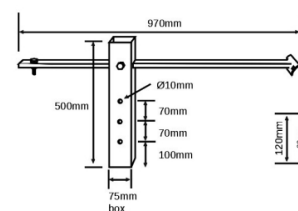

Längd: 800-26 000mm (modul 800-2300mm).

Montage: Monteras på konsol (2st per modul), se nästa sektion för konsoltyper. Längder över 2300 mm monteras kontinuerligt via skarvdon och snabbkoppling IP68.

Anslutning: Kabel 1500mm från vänster- eller högersida sett från gata. 220/250V 50/60Hz.

Monteringsanvisning

Referensbilder

Placeringsguide:

Konsollängd ut från fasad (mm)

Väggkonsol multifunktion

Väggarm med förstärkningsplatta

Dubbelprofilfäste

Fäste fyrkantsprofil

Vinkelfäste vertikalt* för profilerad plåtfasad

Vinkelfäste horisontellt*

Rakt plattjärnsfäste*

För plan montering, typ tak

Best. nr	Beskrivning	Längd (mm)
K-0050	Väggkonsol multifunktion	50
K-0100	Väggkonsol multifunktion	100
K-0200	Väggkonsol multifunktion	200
K-0300	Väggkonsol multifunktion	300
K-0400	Väggkonsol multifunktion	400
K-0500	Väggkonsol multifunktion	500
Best. nr	Beskrivning	Längd (mm)
D-0500	Dubbelprofilfäste	500
F-0970	Fäste fyrkantsprofil	970
V-1000	Väggarm med förstärkningsplatta	1000