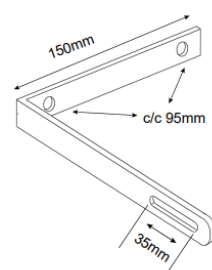

Styrning: Standard tänd/släck. Tillval dagsljusrelä med fotocell. RGB version via fjärrkontroll.

M.I.L Mini - G2

Best. nr	Färg	Sida anslutning	Längd (m)
52-2000	Svart	Höger	0,8-26
52-2001	Svart	Vänster	0,8-26
52-2002	Vit	Höger	0,8-26
52-2003	Vit	Vänster	0,8-26
52-6789 7778	Fotocell, integrerad dagsljusrelä	Ställkostnad, valfri RAL-kulör	

Monteringsanvisning

Referensbilder

Placeringsguide:

Konsollängd ut från fasad (mm)

Väggkonsol multifunktion

Väggarm med förstärkningsplatta

Dubbelprofilfäste

Fäste fyrkantsprofil

Vinkelfäste vertikalt* för profilerad plåtfasad

Vinkelfäste horisontellt*

Rakt plattjärnsfäste*

För plan montering, typ tak

Best. nr	Beskrivning	Längd (mm)
K-0050	Väggkonsol multifunktion	50
K-0100	Väggkonsol multifunktion	100
K-0200	Väggkonsol multifunktion	200
K-0300	Väggkonsol multifunktion	300
K-0400	Väggkonsol multifunktion	400
K-0500	Väggkonsol multifunktion	500
Best. nr	Beskrivning	Längd (mm)
D-0500	Dubbelprofilfäste	500
F-0970	Fäste fyrkantsprofil	970
V-1000	Väggarm med förstärkningsplatta	1000