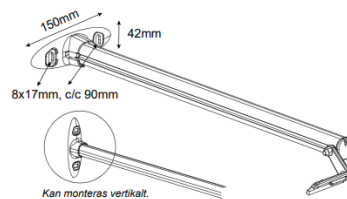

- Linjär hållbar skyltbelysning, IP66
- Belyser skyltar upp till 6,2m höjd
- Energieffektiv 7,7W/m, 195lm/W
- Kundenpassade valfria längder upp till 26m
- 5-års garanti

Beskrivning: Linjär Klass 2, IP66 LED skyltarmatur i pulverlackerad aluminiumprofil med optik. Lämplig för ytor upp till 6,2m höjd.

Monteringsanvisning

Referensbilder

Placeringsguide:

Konsollängd ut från fasad (mm)

Väggkonsol multifunktion

Väggarm med förstärkningsplatta

Dubbelprofilfäste

Fäste fyrkantsprofil

Vinkelfäste vertikalt* för profilerad plåtfasad

Vinkelfäste horisontellt*

Rakt plattjärnsfäste*

För plan montering, typ tak

Best. nr	Beskrivning	Längd (mm)
K-0050	Väggkonsol multifunktion	50
K-0100	Väggkonsol multifunktion	100
K-0200	Väggkonsol multifunktion	200
K-0300	Väggkonsol multifunktion	300
K-0400	Väggkonsol multifunktion	400
K-0500	Väggkonsol multifunktion	500
Best. nr	Beskrivning	Längd (mm)
D-0500	Dubbelprofilfäste	500
F-0970	Fäste fyrkantsprofil	970
V-1000	Väggarm med förstärkningsplatta	1000