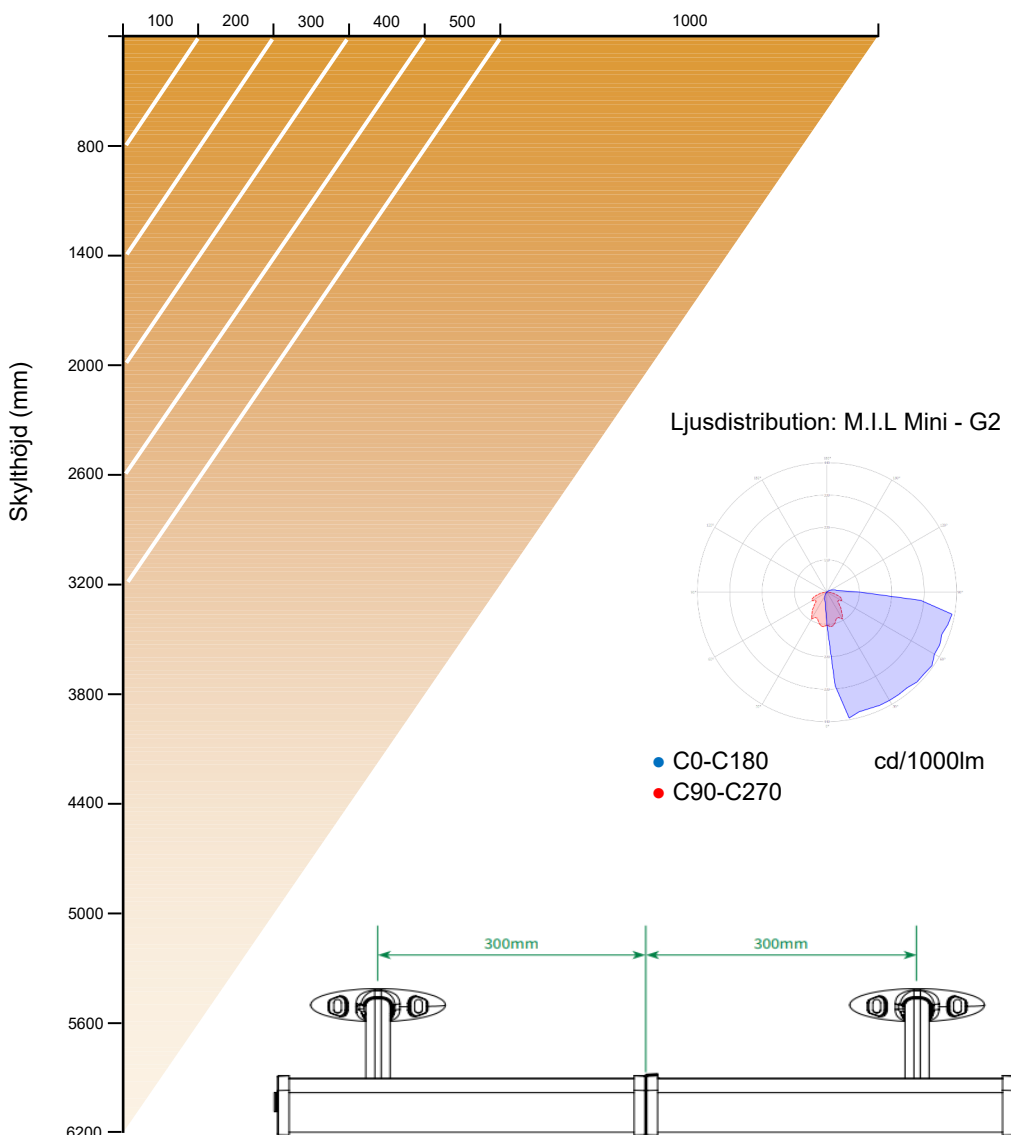

- Linjär hållbar skyltbelysning, IP66
- Belyser skyltar upp till 6,2m höjd
- Energieffektiv 7,7W/m, 195lm/W
- Kundenpassade valfria längder upp till 26m
- 5-års garanti

Beskrivning: Linjär Klass 2, IP66 LED skyltarmatur i pulverlackerad aluminiumprofil med optik. Lämplig för ytor upp till 6,2m höjd.

Bestyckning: LED 7,7W / 1500 lm per meter.

Färgåtergivning: CRI 80+.

Optik: Bredstrålande 90° klar lins.

Miljö TM66: 2,6 certifierad.

Livslängd: 50 000h L70.

Färgtemperatur: Standard 3700°K.
På förfrågan 3000°K, 6000°K eller RGB.

Styrning: Standard tänd/släck. Tillval dagsljusrelä med fotocell. RGB version via fjärrkontroll.

M.I.L Mini - G2

Best. nr	Färg	Sida anslutning	Längd (m)
52-2000	Svart	Höger	0,8-26
52-2001	Svart	Vänster	0,8-26
52-2002	Vit	Höger	0,8-26
52-2003	Vit	Vänster	0,8-26
52-6789 7778	Fotocell, integrerad dagsljusrelä	Ställkostnad, valfri RAL-kulör	

Monteringsanvisning

Referensbilder

Placeringsguide:

Konsollängd ut från fasad (mm)

Väggkonsol multifunktion

Väggarm med förstärkningsplatta

Dubbelprofilfäste

Fäste fyrkantsprofil