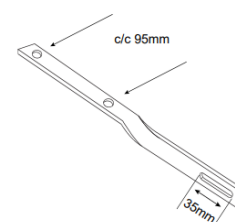

Längd: 800-26 000mm (modul 800-2300mm).

Montage: Monteras på konsol (2st per modul), se nästa sektion för konsoltyper. Längder över 2300 mm monteras kontinuerligt via skarvdon och snabbkoppling IP68.

Anslutning: Kabel 1500mm från vänster- eller högersida sett från gata. 220/250V 50/60Hz.

Monteringsanvisning

Referensbilder

Placeringsguide:

Konsollängd ut från fasad (mm)

Väggkonsol multifunktion

Väggarm med förstärkningsplatta

Dubbelprofilfäste

Fäste fyrkantsprofil

Vinkelfäste vertikalt* för profilerad plåtfasad

Vinkelfäste horisontellt*

Rakt plattjärnsfäste*

För plan montering, typ tak

Best. nr	Beskrivning	Längd (mm)
K-0050	Väggkonsol multifunktion	50
K-0100	Väggkonsol multifunktion	100
K-0200	Väggkonsol multifunktion	200
K-0300	Väggkonsol multifunktion	300
K-0400	Väggkonsol multifunktion	400
K-0500	Väggkonsol multifunktion	500
Best. nr	Beskrivning	Längd (mm)
D-0500	Dubbelprofilfäste	500
F-0970	Fäste fyrkantsprofil	970
V-1000	Väggarm med förstärkningsplatta	1000

*Tillgänglig i längderna ut från vägg: 300, 400 & 500 mm.
Alla konsoler/armar/fästen levereras i samma färg som armatur.