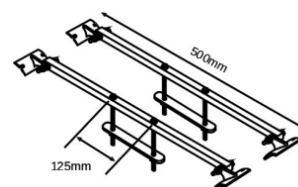

Monteringsanvisning

Referensbilder

Placeringsguide:

Konsollängd ut från fasad (mm)

Väggkonsol multifunktion

Väggarm med förstärkningsplatta

Dubbelprofilfäste

Fäste fyrkantsprofil

Vinkelfäste vertikalt* för profilerad plåtfasad

Vinkelfäste horisontellt*

Rakt plattjärnsfäste*

För plan montering, typ tak

Best. nr	Beskrivning	Längd (mm)
K-0050	Väggkonsol multifunktion	50
K-0100	Väggkonsol multifunktion	100
K-0200	Väggkonsol multifunktion	200
K-0300	Väggkonsol multifunktion	300
K-0400	Väggkonsol multifunktion	400
K-0500	Väggkonsol multifunktion	500
Best. nr	Beskrivning	Längd (mm)
D-0500	Dubbelprofilfäste	500
F-0970	Fäste fyrkantsprofil	970
V-1000	Väggarm med förstärkningsplatta	1000