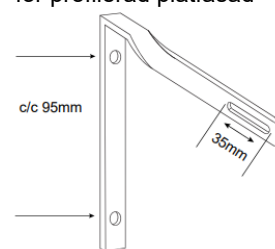

Vinkelfäste vertikalt* för profilerad plåtfasad