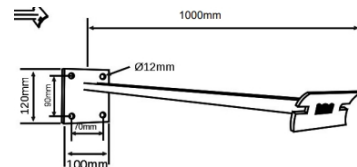

Längd: 800-26 000mm (modul 800-2300mm).

Montage: Monteras på konsol (2st per modul), se nästa sektion för konsoltyper. Längder över 2300 mm monteras kontinuerligt via skarvdon och snabbkoppling IP68.

Anslutning: Kabel 1500mm från vänster- eller högersida sett från gata. 220/250V 50/60Hz.

Styrning: Standard tänd/släck. Tillval dagsljusrelä med fotocell. RGB version via fjärrkontroll.

M.I.L Mini - G2

Best. nr	Färg	Sida anslutning	Längd (m)
52-2000	Svart	Höger	0,8-26
52-2001	Svart	Vänster	0,8-26
52-2002	Vit	Höger	0,8-26
52-2003	Vit	Vänster	0,8-26
52-6789 7778	Fotocell, integrerad dagsljusrelä	Ställkostnad, valfri RAL-kulör	

Monteringsanvisning

Referensbilder

Placeringsguide:

Konsollängd ut från fasad (mm)

Väggkonsol multifunktion

Väggarm med förstärkningsplatta

Dubbelprofilfäste

Fäste fyrkantsprofil

Vinkelfäste vertikalt* för profilerad plåtfasad

Vinkelfäste horisontellt*

Rakt plattjärnsfäste*

För plan montering, typ tak

Best. nr	Beskrivning	Längd (mm)
K-0050	Väggkonsol multifunktion	50
K-0100	Väggkonsol multifunktion	100
K-0200	Väggkonsol multifunktion	200
K-0300	Väggkonsol multifunktion	300
K-0400	Väggkonsol multifunktion	400
K-0500	Väggkonsol multifunktion	500
Best. nr	Beskrivning	Längd (mm)
D-0500	Dubbelprofilfäste	500
F-0970	Fäste fyrkantsprofil	970
V-1000	Väggarm med förstärkningsplatta	1000