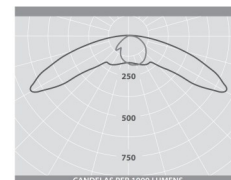

Realta LED - Wide

Best. nr	Effekt (W)	Lumen (lm)	Färgtemp. (°K)	Styrning
41-1907127K	8W LED	1240	2700	Tänd/Släck
41-1969SS27K	8W LED	1240	2700	SmartScan
41-190713K	8W LED	1250	3000	Tänd/Släck
41-19069SS3K	8W LED	1250	3000	SmartScan
41-19071	8W LED	1320	4000	Tänd/Släck
41-19069SS	8W LED	1320	4000	SmartScan
41-1355027K	18W LED	2500	2700	Tänd/Släck
41-1355227K	18W LED	2500	2700	SmartScan
41-13550	18W LED	2520	3000	Tänd/släck
41-13552	18W LED	2520	3000	SmartScan
41-135504	18W LED	2660	4000	Tänd/släck
41-135524	18W LED	2660	4000	SmartScan

Ljusdistribution:
LED 8W, 1320 lm
4000K, Polykarbonat