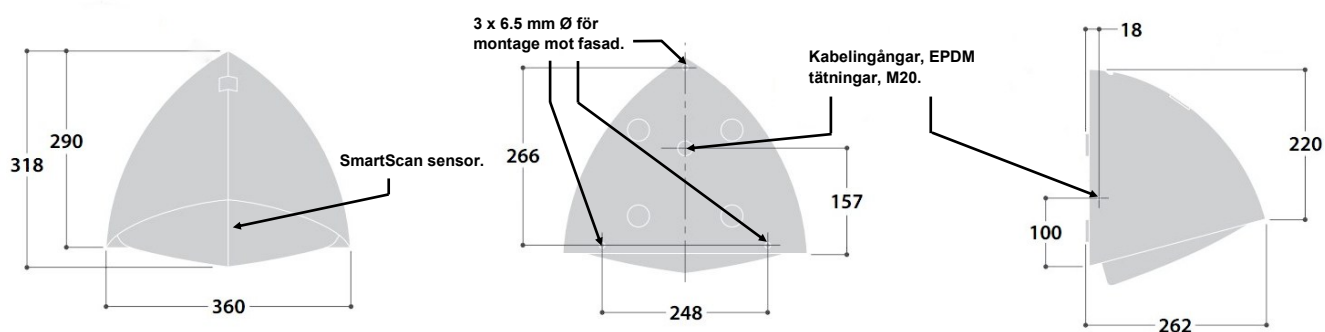

Retrofitmodul

Programmeringsenhet

Stolptopp singel

Stolptopp dubbel

Placeringsguide: Realta LED Wide, 18W LED, 4000K, Polykarbonat

Monteringshöjd: 3 m, räckvidd framåt: 3 m

Avstånd (c/c)	Belysningsstyrka	Jämnhet
10 m	38 lux	0,49
15 m	27 lux	0,44
20 m	22 lux	0,19

Monteringshöjd: 4 m, räckvidd framåt: 4 m

Avstånd (c/c)	Belysningsstyrka	Jämnhet
10 m	27 lux	0,50
15 m	19 lux	0,46
20 m	15 lux	0,47

Monteringshöjd: 5 m, räckvidd framåt: 5 m

Avstånd (c/c)	Belysningsstyrka	Jämnhet
10 m	19 lux	0,45
15 m	15 lux	0,50
20 m	12 lux	0,46