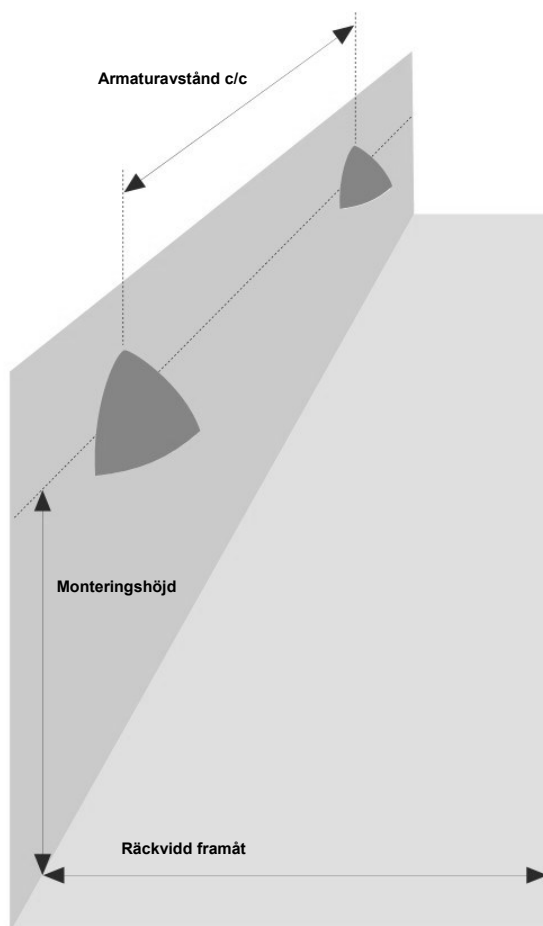

Retrofitmodul

Programmeringsenhet

Stolptopp singel

Stolptopp dubbel

Placeringsguide: Realta LED Wide, 18W LED, 4000K, Polykarbonat

Monteringshöjd: 3 m, räckvidd framåt: 3 m

Avstånd (c/c)	Belysningsstyrka	Jämnhet
10 m	38 lux	0,49
15 m	27 lux	0,44
20 m	22 lux	0,19

Monteringshöjd: 4 m, räckvidd framåt: 4 m

Avstånd (c/c)	Belysningsstyrka	Jämnhet
10 m	27 lux	0,50
15 m	19 lux	0,46
20 m	15 lux	0,47

Monteringshöjd: 5 m, räckvidd framåt: 5 m

Avstånd (c/c)	Belysningsstyrka	Jämnhet
10 m	19 lux	0,45
15 m	15 lux	0,50
20 m	12 lux	0,46

Ex: På tre meters monteringshöjd och med armaturavstånd c/c 10 meter ger 18W LED, 38 lux i medelvärdet med jämnheten 0,49 för horisontalplanet i marknivå.