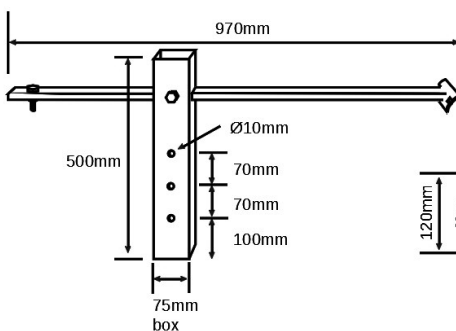

Linjär skyltarmatur, IP65

Belyser skyltar upp till 6,2m höjd

Energieffektiv, 14,4W/m

Kundanpassade valfria längder upp till 26m

Snabb leverans

Beskrivning: Linjär Klass I, IP65 LED skyltarmatur i pulverlackerad aluminiumprofil med optik. Lämplig för ytor upp till 6,2m höjd.

Längd: 500-26 000mm (modul 500-2300mm).

Montage: Monteras på konsol (2st per modul), se nästa sektion för konsoltyper. Längder över 2300 mm monteras kontinuerligt via skarvdon och snabbkoppling IP68.

Anslutning: Kabel 1500mm från vänster- eller högersida sett från gata. 220/250V 50/60Hz.

Skymningsrelä med fotocell

IP68 snabbkoppling och skarvdon för längder över 2300 mm.

Väggkonsol multifunktion

Best. nr	Beskrivning	Längd (mm)
K-0050	Väggkonsol multifunktion	50
K-0100	Väggkonsol multifunktion	100
K-0200	Väggkonsol multifunktion	200
K-0300	Väggkonsol multifunktion	300
K-0400	Väggkonsol multifunktion	400
K-0500	Väggkonsol multifunktion	500

Dubbelprofilfäste för tvåsidig flaggskylt

Fäste fyrkantsprofil för fristående reklamskylt

Väggarm med förstärkningsplatta för större skyltar

Best. nr	Beskrivning	Längd (mm)
D-0500	Dubbelprofilfäste	500
F-0970	Fäste fyrkantsprofil	970
V-1000	Väggarm med förstärkningsplatta	1000