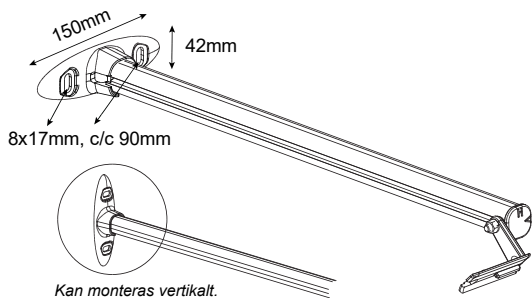

Linjär skyltarmatur, IP65

Belyser skyltar upp till 6,2m höjd

Energieffektiv, 14,4W/m

Kundanpassade valfria längder upp till 26m

Snabb leverans

Beskrivning: Linjär Klass I, IP65 LED skyltarmatur i pulverlackerad aluminiumprofil med optik. Lämplig för ytor upp till 6,2m höjd.

Längd: 500-26 000mm (modul 500-2300mm).

Montage: Monteras på konsol (2st per modul), se nästa sektion för konsoltyper. Längder över 2300 mm monteras kontinuerligt via skarvdon och snabbkoppling IP68.

Anslutning: Kabel 1500mm från vänster- eller högersida sett från gata. 220/250V 50/60Hz.

Styrning: Standard tänd/släck. Tillval dagsljusrelä med fotocell. DALI på förfrågan.

M.I.L Mini

Best. nr	Färg	Sida anslutning	Längd (m)
52-1000	Svart	Höger	0,5-26
52-1001	Svart	Vänster	0,5-26
52-1002	Vit	Höger	0,5-26
52-1003	Vit	Vänster	0,5-26
52-6789	Fotocell, integrerad dagsljusrelä		
7778	Ställkostnad, valfri RAL-kulör		

Skymningsrelä med fotocell

IP68 snabbkoppling och skarvdon för längder över 2300 mm.

Väggkonsol multifunktion

Best. nr	Beskrivning	Längd (mm)
K-0050	Väggkonsol multifunktion	50
K-0100	Väggkonsol multifunktion	100
K-0200	Väggkonsol multifunktion	200
K-0300	Väggkonsol multifunktion	300
K-0400	Väggkonsol multifunktion	400
K-0500	Väggkonsol multifunktion	500