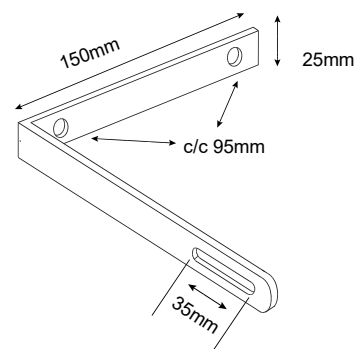

Skymningsrelä med fotocell

IP68 snabbkoppling och skarvdon för längder över 2300 mm.

Väggkonsol multifunktion

Best. nr	Beskrivning	Längd (mm)
K-0050	Väggkonsol multifunktion	50
K-0100	Väggkonsol multifunktion	100
K-0200	Väggkonsol multifunktion	200
K-0300	Väggkonsol multifunktion	300
K-0400	Väggkonsol multifunktion	400
K-0500	Väggkonsol multifunktion	500

Dubbelprofilfäste för tvåsidig flaggskylt

Fäste fyrkantsprofil för fristående reklamskylt

Väggarm med förstärkningsplatta för större skyltar

Best. nr	Beskrivning	Längd (mm)
D-0500	Dubbelprofilfäste	500
F-0970	Fäste fyrkantsprofil	970
V-1000	Väggarm med förstärkningsplatta	1000

Vinkelfäste vertikalt* för profilerad plåtsfasad

Rakt plattjärnsfäste* för plan montering, typ tak

Vinkelfäste horisontellt*

*Tillgänglig i längderna ut från vägg: 300, 400 & 500 mm

Alla konsoler/armar/fästen levereras i samma färg som armatur.