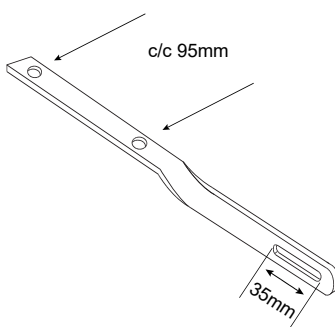

Linjär skyltarmatur, IP65

Belyser skyltar upp till 6,2m höjd

Energieffektiv, 14,4W/m

Kundanpassade valfria längder upp till 26m

Snabb leverans

Beskrivning: Linjär Klass I, IP65 LED skyltarmatur i pulverlackerad aluminiumprofil med optik. Lämplig för ytor upp till 6,2m höjd.

Skymningsrelä med fotocell

IP68 snabbkoppling och skarvdon för längder över 2300 mm.

Väggkonsol multifunktion

Best. nr	Beskrivning	Längd (mm)
K-0050	Väggkonsol multifunktion	50
K-0100	Väggkonsol multifunktion	100
K-0200	Väggkonsol multifunktion	200
K-0300	Väggkonsol multifunktion	300
K-0400	Väggkonsol multifunktion	400
K-0500	Väggkonsol multifunktion	500

Dubbelprofilfäste för tvåsidig flaggskylt

Fäste fyrkantsprofil för fristående reklamskylt

Väggarm med förstärkningsplatta för större skyltar

Best. nr	Beskrivning	Längd (mm)
D-0500	Dubbelprofilfäste	500
F-0970	Fäste fyrkantsprofil	970
V-1000	Väggarm med förstärkningsplatta	1000

Vinkelfäste vertikalt* för profilerad plåtsfasad

Rakt plattjärnsfäste* för plan montering, typ tak

Vinkelfäste horisontellt*

*Tillgänglig i längderna ut från vägg: 300, 400 & 500 mm

Alla konsoler/armar/fästen levereras i samma färg som armatur.