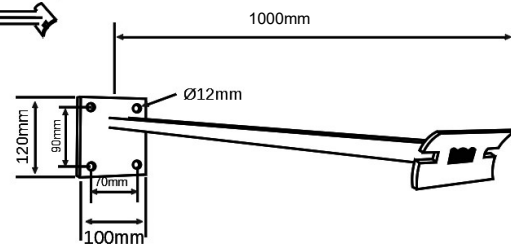

Best. nr	Beskrivning	Längd (mm)
D-0500	Dubbelprofilfäste	500
F-0970	Fäste fyrkantsprofil	970
V-1000	Väggarm med förstärkningsplatta	1000