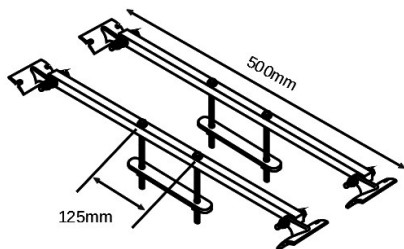

Dubbelprofilfäste för tvåsidig flaggskylt