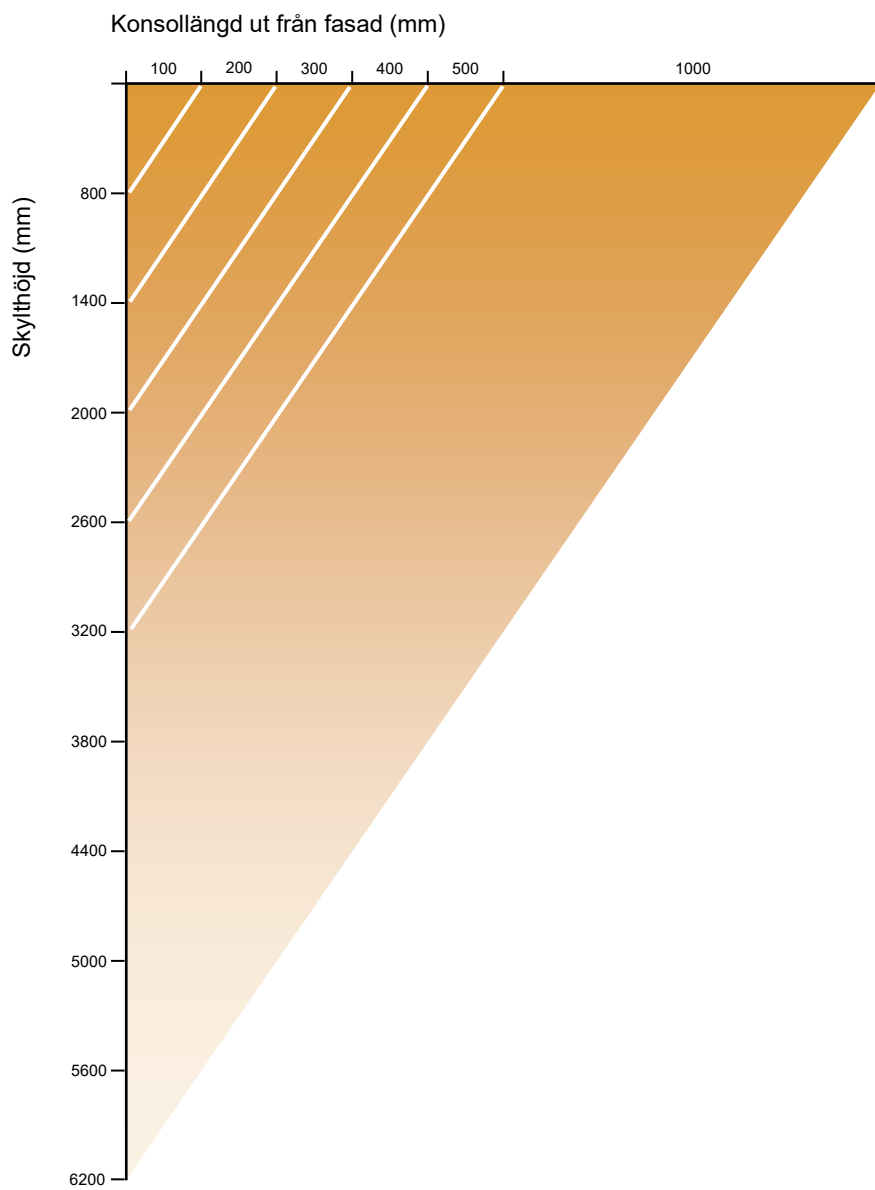

Placeringsguide: