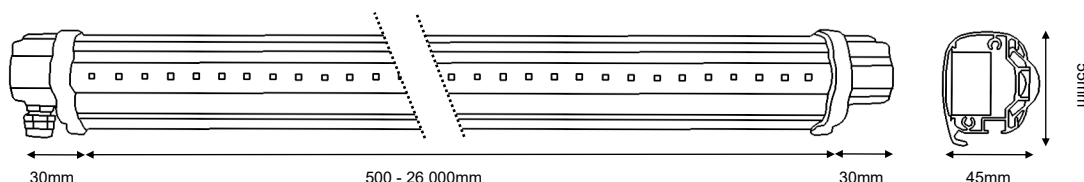

Linjär skyltarmatur, IP65

Belyser skyltar upp till 6,2m höjd

Energieffektiv, 14,4W/m

Kundanpassade valfria längder upp till 26m

Snabb leverans

Beskrivning: Linjär Klass I, IP65 LED skyltarmatur i pulverlackerad aluminiumprofil med optik. Lämplig för ytor upp till 6,2m höjd.

Längd: 500-26 000mm (modul 500-2300mm).

Montage: Monteras på konsol (2st per modul), se nästa sektion för konsoltyper. Längder över 2300 mm monteras kontinuerligt via skarvdon och snabbkoppling IP68.

Anslutning: Kabel 1500mm från vänster- eller högersida sett från gata. 220/250V 50/60Hz.

Styrning: Standard tänd/släck. Tillval dagsljusrelä med fotocell. DALI på förfrågan.

M.I.L Mini

Best. nr	Färg	Sida anslutning	Längd (m)
52-1000	Svart	Höger	0,5-26
52-1001	Svart	Vänster	0,5-26
52-1002	Vit	Höger	0,5-26
52-1003	Vit	Vänster	0,5-26
52-6789	Fotocell, integrerad dagsljusrelä		
7778	Ställkostnad, valfri RAL-kulör		

Skymningsrelä med fotocell

IP68 snabbkoppling och skarvdon för längder över 2300 mm.

Väggkonsol multifunktion

Best. nr	Beskrivning	Längd (mm)
K-0050	Väggkonsol multifunktion	50
K-0100	Väggkonsol multifunktion	100
K-0200	Väggkonsol multifunktion	200
K-0300	Väggkonsol multifunktion	300
K-0400	Väggkonsol multifunktion	400
K-0500	Väggkonsol multifunktion	500