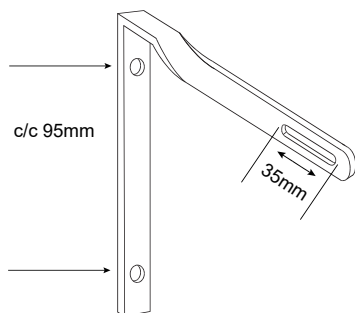

Skymningsrelä med fotocell

IP68 snabbkoppling och skarvdon för längder över 2300 mm.

Väggkonsol multifunktion

Best. nr	Beskrivning	Längd (mm)
K-0050	Väggkonsol multifunktion	50
K-0100	Väggkonsol multifunktion	100
K-0200	Väggkonsol multifunktion	200
K-0300	Väggkonsol multifunktion	300
K-0400	Väggkonsol multifunktion	400
K-0500	Väggkonsol multifunktion	500

Dubbelprofilfäste för tvåsidig flaggskylt

Fäste fyrkantsprofil för fristående reklamskylt

Väggarm med förstärkningsplatta för större skyltar

Best. nr	Beskrivning	Längd (mm)
D-0500	Dubbelprofilfäste	500
F-0970	Fäste fyrkantsprofil	970
V-1000	Väggarm med förstärkningsplatta	1000

Vinkelfäste vertikalt* för profilerad plåtsfasad

Rakt plattjärnsfäste* för plan montering, typ tak

Vinkelfäste horisontellt*

*Tillgänglig i längderna ut från vägg: 300, 400 & 500 mm

Alla konsoler/armar/fästen levereras i samma färg som armatur.