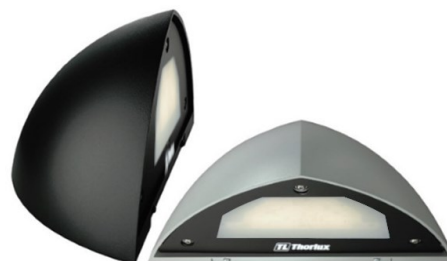

Robust & vandalklassad IK11, IP66  
 Gedigen stomme i gjutet aluminium  
 Kompakt utförande  
 Tre olika färgtemperaturer på ljuskällan  
 Finns med integrerat SmartScan External

**Beskrivning:** Klass I, IP66. Väggh monterad LED armatur, slagtålig och kompakt för utom- eller inomhusbruk, för både offentliga samt bostadsfastigheter. Vandalklassad IK11.

**Bestyckning:** LED 6W.

**Färgåtergivning:** CRI 80.

**Ljusedistribution:** Bredstrålande nedåtriktad.

**Livslängd:** 63 000h L80/B10.

**Färgtolerans:** MacAdam 3 SDCM.

**Färg:** Antracit. Silver, vit eller brons på förfrågan.  
 Ange -SIL för Silver, efter beställningsnr. Ex. 41-16607-SIL.

**Material:** Polyesterlackerad stomme i gjutet aluminium.  
 UV-stabiliserad kupa i klart polykarbonat. Rostfria skruvar.

**Montage:** Monteras dikt vägg, EPDM-tätad kabelgång bakifrån. 3st dolda fästpunkter utanför packningen. För utanpåliggande kabelinföring från sidan används tillbehör 41-15419.