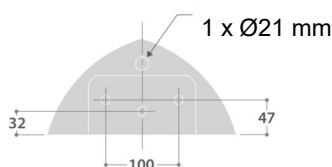

Väggefäste/bakplatta