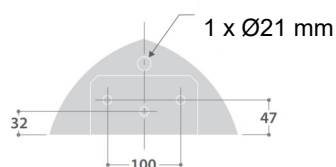

Tillbehör

Best. nr	Beskrivning	Färg
ZZS35788LF	LED Retrofit modul, 6W, 3000K	
ZZS35788LFC840	LED Retrofit modul, 6W, 4000K	
41-15419	Väggfäste/bakplatta för kabelinföring från sidan	Antracit
41-15419-SIL	Väggfäste/bakplatta för kabelinföring från sidan	Silver

Väggefäste/bakplatta