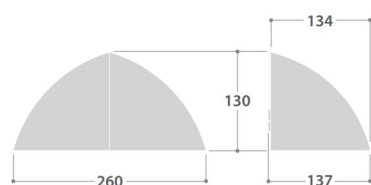

Tillbehör

Best. nr	Beskrivning	Färg
ZZS35788LF	LED Retrofit modul, 6W, 3000K	
ZZS35788LFC840	LED Retrofit modul, 6W, 4000K	
41-15419	Väggfäste/bakplatta för kabelinföring från sidan	Antracit
41-15419-SIL	Väggfäste/bakplatta för kabelinföring från sidan	Silver

Väggefäste/bakplatta