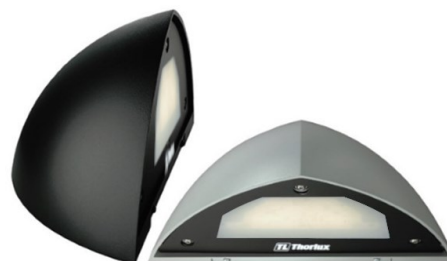

Vandalklassad IK11, IP66

Gedigen stomme i gjutet aluminium

Livslängd 63 000 h L80/B10

Nödljusvarianter, inklusive batteri, 3h

Kompakt utförande

Beskrivning: Klass I, IP66. Väggh monterad LED armatur, slagtålig och kompakt för utom- eller inomhusbruk, för både offentliga samt bostadsfastigheter. Vandalklassad IK11.

Bestyckning: LED 6W.

Färgåtergivning: CRI 80.

Ljusedistribution: Bredstrålande nedåtriktad.

Livslängd: 63 000h L80/B10.

Färgtolerans: MacAdam 3 SDCM.

Färg: Antracit eller silver. Vit eller brons på förfrågan. Ange -SIL för Silver, -VIT för vit eller -BRO för brons efter beställningsnr. Ex. 41-16607-SIL.

Material: Polyesterlackerad stomme i gjutet aluminium. UV-stabiliserad kupa i klart polykarbonat. Rostfria skruvar.

Montage: Monteras dikt vägg, EPDM-tätad kabelgång bakifrån. 3st dolda fästpunkter utanför packningen. För utanpåliggande kabelinföring från sidan används tillbehör 41-15419.