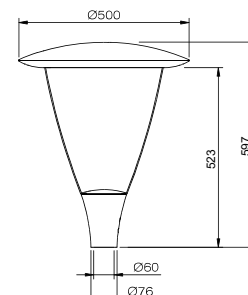

Modeller: **A1** - Klar kupa, **A2** - Frostad kupa, **A3** - Frostad innerkupa, **A4** - Indirekt ljus

Beskrivning: Klass I, IP66. Slagtålig och robust LED-stolparmatur, vandalklassad IK10 för offentlig miljö.

Bestyckning: 4-25W, 800-4200lm.

Färgtemperatur: 3000K / 4000K.

Färgåtergivning: CRI >70.

Ljusnedgång: 100 000h L96/B10.

Färgtolerans: MacAdam 3 SDCM.

Vikt: 6kg.

Standardfärg: Antracitgrå RAL7016 eller Silver, RAL9006. Övriga RAL på förfrågan.

Material: Polyesterlackerad stomme i gjutet aluminium. UV-stabiliserad kupa i polykarbonat.

Montage: För stolpmontage Ø60mm. Ø76mm på förfrågan.

Driftdon: Lämplig för omgivningstemp. -25°C till +40°C.

Anslutning: 220/250V 50/60Hz, förmonterad kabel på förfrågan.

Styrning: Tänd/Släck, DALI, SmartScan External eller Zhaga book 18 för Smart City.

Tillverkare: Lightronics.