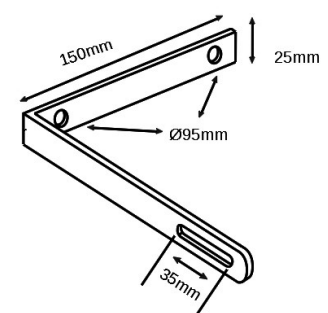

Skymningsrelä med fotocell

IP68 snabbkoppling och skarvdon för längder över 2300 mm.

Väggkonsol multifunktion

Kan även monteras vertikalt.

Best. nr	Beskrivning	Längd (mm)
K-0050	Väggkonsol multifunktion	50
K-0100	Väggkonsol multifunktion	100
K-0200	Väggkonsol multifunktion	200
K-0300	Väggkonsol multifunktion	300
K-0400	Väggkonsol multifunktion	400
K-0500	Väggkonsol multifunktion	500

Dubbelprofilfäste för tvåsidig flaggskylt

Fäste fyrkantsprofil för fristående reklamskylt

Väggarm med förstärkningsplatta för större skyltar

Best. nr	Beskrivning	Längd (mm)
D-0500	Dubbelprofilfäste	500
F-0970	Fäste fyrkantsprofil	970
V-1000	Väggarm med förstärkningsplatta	1000

Vinkelfäste vertikalt* för profilerad plåtsfasad

Rakt plattjärnsfäste* för plan montering, typ tak

Vinkelfäste horisontellt*

*Tillgänglig i längderna ut från vägg: 100, 300, 400 & 500 mm

Alla konsoler/armar/fästen levereras i samma färg som armatur.