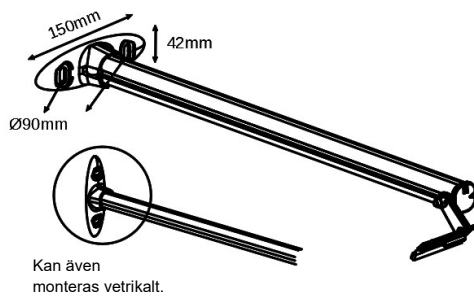

Linjär skyltarmatur, IP65

Belyser skyltar upp till 6,2m höjd

Energieffektiv, 14,4W/m

Kundanpassade valfria längder upp till 26m

Snabb leverans

Beskrivning: Linjär Klass I, IP65 LED skyltarmatur i pulverlackerad aluminiumprofil med optik. Lämplig för ytor upp till 6,2m höjd.

Längd: 500-26 000mm (modul 500-2300mm).

Montage: Monteras på konsol (2st per modul), se nästa sektion för konsoltyper. Längder över 2300 mm monteras kontinuerligt via skarvdon och snabbkoppling IP68.

Anslutning: Kabel 1500mm från vänster- eller högersida sett från gata. 220/250V 50/60Hz.

Styrning: Standard tänd/släck. Tillval dagsljusrelä med fotocell. DALI på förfrågan.

M.I.L Mini

Best. nr	Färg	Sida anslutning	Längd (m)
52-1000	Svart	Höger	0,5-26
52-1001	Svart	Vänster	0,5-26
52-1002	Vit	Höger	0,5-26
52-1003	Vit	Vänster	0,5-26
52-6789 7778	Fotocell, integrerad dagsljusrelä Ställkostnad, valfri RAL-kulör		

Skymningsrelä med fotocell

IP68 snabbkoppling och skarvdon för längder över 2300 mm.

Väggkonsol multifunktion

Kan även monteras vertikalt.

Best. nr	Beskrivning	Längd (mm)
K-0050	Väggkonsol multifunktion	50
K-0100	Väggkonsol multifunktion	100
K-0200	Väggkonsol multifunktion	200
K-0300	Väggkonsol multifunktion	300
K-0400	Väggkonsol multifunktion	400
K-0500	Väggkonsol multifunktion	500