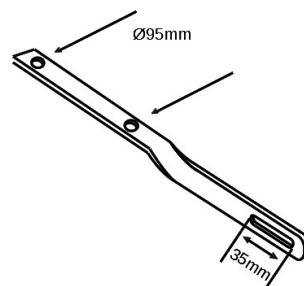

Linjär skyltarmatur, IP65

Belyser skyltar upp till 6,2m höjd

Energieffektiv, 14,4W/m

Kundanpassade valfria längder upp till 26m

Snabb leverans

Beskrivning: Linjär Klass I, IP65 LED skyltarmatur i pulverlackerad aluminiumprofil med optik. Lämplig för ytor upp till 6,2m höjd.

Längd: 500-26 000mm (modul 500-2300mm).

Montage: Monteras på konsol (2st per modul), se nästa sektion för konsoltyper. Längder över 2300 mm monteras kontinuerligt via skarvdon och snabbkoppling IP68.

Anslutning: Kabel 1500mm från vänster- eller högersida sett från gata. 220/250V 50/60Hz.

Dubbelprofilfäste för tvåsidig flaggskylt

Fäste fyrkantsprofil för fristående reklamskylt

Väggarm med förstärkningsplatta för större skyltar

Best. nr	Beskrivning	Längd (mm)
D-0500	Dubbelprofilfäste	500
F-0970	Fäste fyrkantsprofil	970
V-1000	Väggarm med förstärkningsplatta	1000

Vinkelfäste vertikalt* för profilerad plåtsfasad

Rakt plattjärnsfäste* för plan montering, typ tak

Vinkelfäste horisontellt*

*Tillgänglig i längderna ut från vägg: 100, 300, 400 & 500 mm

Alla konsoler/armar/fästen levereras i samma färg som armatur.