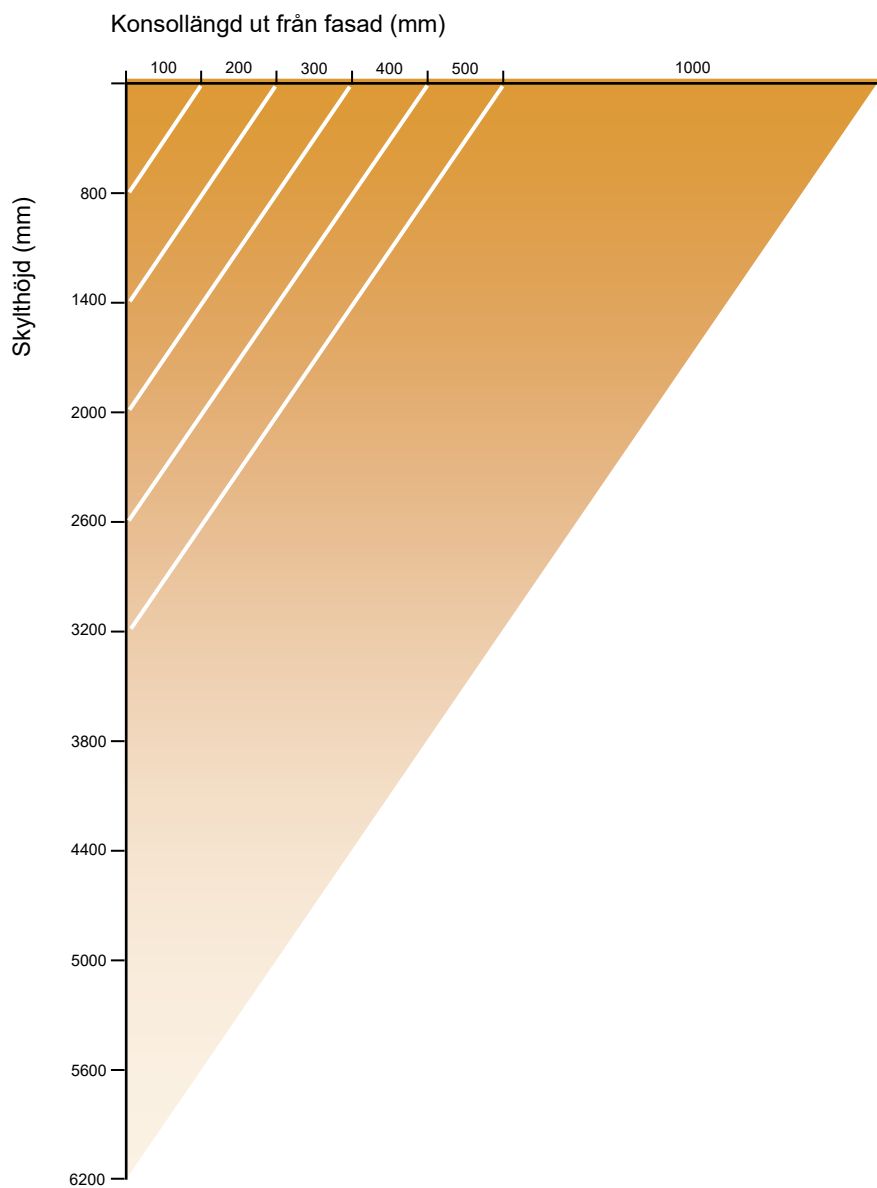

Placeringsguide: