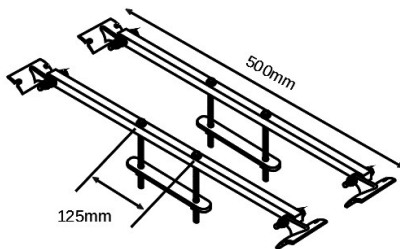

Dubbelprofilfäste för tvåsidig flaggskylt