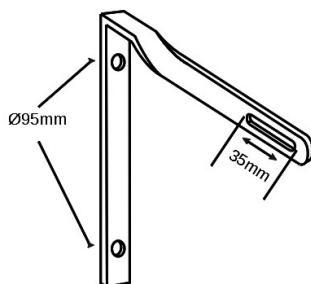

Linjär skyltarmatur, IP65

Belyser skyltar upp till 6,2m höjd

Energieffektiv, 14,4W/m

Kundanpassade valfria längder upp till 26m

Snabb leverans

Beskrivning: Linjär Klass I, IP65 LED skyltarmatur i pulverlackerad aluminiumprofil med optik. Lämplig för ytor upp till 6,2m höjd.

Skymningsrelä med fotocell

IP68 snabbkoppling och skarvdon för längder över 2300 mm.

Väggkonsol multifunktion

Kan även monteras vertikalt.

Best. nr	Beskrivning	Längd (mm)
K-0050	Väggkonsol multifunktion	50
K-0100	Väggkonsol multifunktion	100
K-0200	Väggkonsol multifunktion	200
K-0300	Väggkonsol multifunktion	300
K-0400	Väggkonsol multifunktion	400
K-0500	Väggkonsol multifunktion	500

Dubbelprofilfäste för tvåsidig flaggskylt

Fäste fyrkantsprofil för fristående reklamskylt

Väggarm med förstärkningsplatta för större skyltar

Best. nr	Beskrivning	Längd (mm)
D-0500	Dubbelprofilfäste	500
F-0970	Fäste fyrkantsprofil	970
V-1000	Väggarm med förstärkningsplatta	1000

Vinkelfäste vertikalt* för profilerad plåtsfasad

Rakt plattjärnsfäste* för plan montering, typ tak

Vinkelfäste horisontellt*

*Tillgänglig i längderna ut från vägg: 100, 300, 400 & 500 mm

Alla konsoler/armar/fästen levereras i samma färg som armatur.