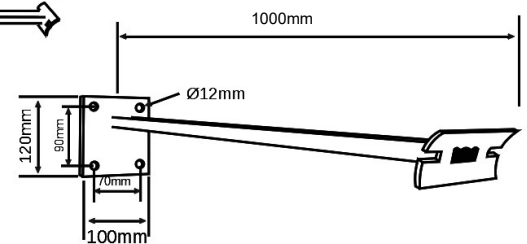

Best. nr	Beskrivning	Längd (mm)
D-0500	Dubbelprofilfäste	500
F-0970	Fäste fyrkantsprofil	970
V-1000	Väggarm med förstärkningsplatta	1000