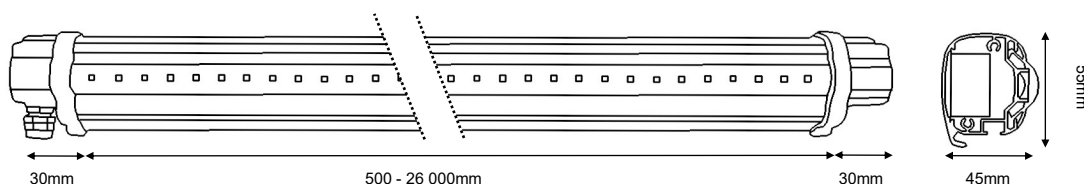

Linjär skyltarmatur, IP65

Belyser skyltar upp till 6,2m höjd

Energieffektiv, 14,4W/m

Kundanpassade valfria längder upp till 26m

Snabb leverans

Beskrivning: Linjär Klass I, IP65 LED skyltarmatur i pulverlackerad aluminiumprofil med optik. Lämplig för ytor upp till 6,2m höjd.

Längd: 500-26 000mm (modul 500-2300mm).

Montage: Monteras på konsol (2st per modul), se nästa sektion för konsoltyper. Längder över 2300 mm monteras kontinuerligt via skarvdon och snabbkoppling IP68.

Anslutning: Kabel 1500mm från vänster- eller högersida sett från gata. 220/250V 50/60Hz.

Styrning: Standard tänd/släck. Tillval dagsljusrelä med fotocell. DALI på förfrågan.

M.I.L Mini

Best. nr	Färg	Sida anslutning	Längd (m)
52-1000	Svart	Höger	0,5-26
52-1001	Svart	Vänster	0,5-26
52-1002	Vit	Höger	0,5-26
52-1003	Vit	Vänster	0,5-26
52-6789 7778	Fotocell, integrerad dagsljusrelä Ställkostnad, valfri RAL-kulör		

Skymningsrelä med fotocell

IP68 snabbkoppling och skarvdon för längder över 2300 mm.

Väggkonsol multifunktion

Kan även monteras vertikalt.

Best. nr	Beskrivning	Längd (mm)
K-0050	Väggkonsol multifunktion	50
K-0100	Väggkonsol multifunktion	100
K-0200	Väggkonsol multifunktion	200
K-0300	Väggkonsol multifunktion	300
K-0400	Väggkonsol multifunktion	400
K-0500	Väggkonsol multifunktion	500