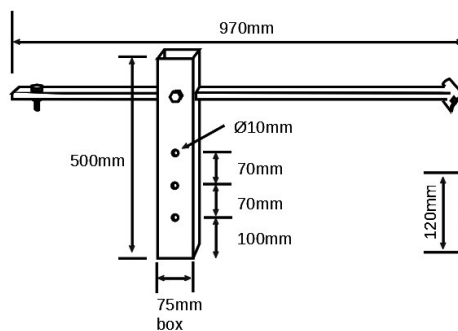

Linjär skyltarmatur, IP65

Belyser skyltar upp till 6,2m höjd

Energieffektiv, 14,4W/m

Kundanpassade valfria längder upp till 26m

Snabb leverans

Beskrivning: Linjär Klass I, IP65 LED skyltarmatur i pulverlackerad aluminiumprofil med optik. Lämplig för ytor upp till 6,2m höjd.

Längd: 500-26 000mm (modul 500-2300mm).

Montage: Monteras på konsol (2st per modul), se nästa sektion för konsoltyper. Längder över 2300 mm monteras kontinuerligt via skarvdon och snabbkoppling IP68.

Anslutning: Kabel 1500mm från vänster- eller högersida sett från gata. 220/250V 50/60Hz.

Skymningsrelä med fotocell

IP68 snabbkoppling och skarvdon för längder över 2300 mm.

Väggkonsol multifunktion

Kan även monteras vertikalt.

Best. nr	Beskrivning	Längd (mm)
K-0050	Väggkonsol multifunktion	50
K-0100	Väggkonsol multifunktion	100
K-0200	Väggkonsol multifunktion	200
K-0300	Väggkonsol multifunktion	300
K-0400	Väggkonsol multifunktion	400
K-0500	Väggkonsol multifunktion	500

Dubbelprofilfäste för tvåsidig flaggskylt

Fäste fyrkantsprofil för fristående reklamskylt

Väggarm med förstärkningsplatta för större skyltar

Best. nr	Beskrivning	Längd (mm)
D-0500	Dubbelprofilfäste	500
F-0970	Fäste fyrkantsprofil	970
V-1000	Väggarm med förstärkningsplatta	1000