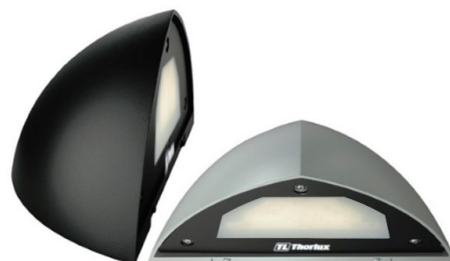

Vandalklassad IK11, IP66

Gedigen stomme i gjutet aluminium

Livslängd 63 000 h L80/B10

Nödljusvarianter, inklusive batteri, 3h

Kompakt utförande

Beskrivning: Klass I, IP66. Väggh monterad LED armatur, slagtålig och kompakt för utom- eller inomhusbruk, för både offentliga samt bostadsfastigheter. Vandalklassad IK11.

Bestyckning: LED 6W.

Färgåtergivning: CRI 80.

Ljusedistribution: Bredstrålande nedåtriktad.

Livslängd: 63 000h L80/B10.

Färgtolerans: MacAdam 3 SDCM.

Vikt: 1,3kg; nödljus +0,2kg.

Färg: Antracit eller silver. Vit eller brons på förfrågan. Ange -SIL för Silver, -VIT för vit eller -BRO för brons efter beställningsnr. Ex. 41-16607-SIL.

Material: Polyesterlackerad stomme i gjutet aluminium. UV-stabiliserad kupa i klart polykarbonat. Rostfria skruvar.

Montage: Monteras dikt vägg, EPDM-tätad kabelgång bakifrån. 3st dolda fästpunkter utanför packningen. För utanpåliggande kabelinföring från sidan används tillbehör 41-15419.