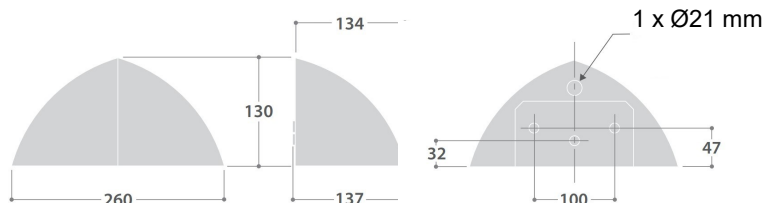

Tillbehör

Best. nr	Beskrivning	Färg
41-15419	Väggfäste/bakplatta för kabelinföring från sidan	Antracit
41-15419-SIL	Väggfäste/bakplatta för kabelinföring från sidan	Silver