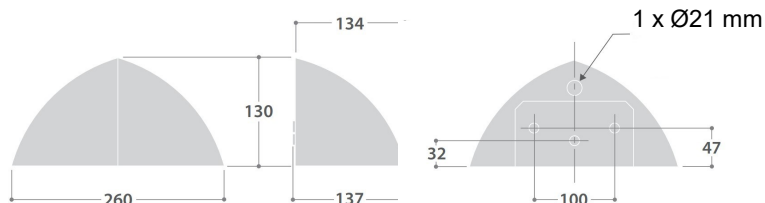

Tillbehör

Best. nr	Beskrivning	Färg
41-15419	Väggfäste/bakplatta för kabelinföring från sidan	Antracit