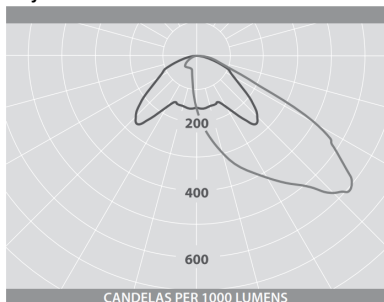

Vandalklassad IK11, IP66

Energieffektiv, 128 armaturlumen per watt

Strålkastaroptik, över 5600 lumen

Intelligent styrning, SmartScan modeller

Nödljusvarianter, inklusive batteri, 3h

Beskrivning: Klass I, IP66. Slagtålig och robust LED-väggarmatur, vandalklassad IK11 för offentligt montage (SmartScan IK10).

Tillbehör

Best. nr	Beskrivning
RL-13759	Stolptopp singel, för Ø60mm stolpe, antracit
RL-14175	Stolptopp dubbel, för Ø60mm stolpe, antracit
SC14228SS	SmartScan Programmeringsenhet

Programmeringsenhet

Ljuddistribution: Realta Area LED, 34W LED, 4000K, Polykarbonat