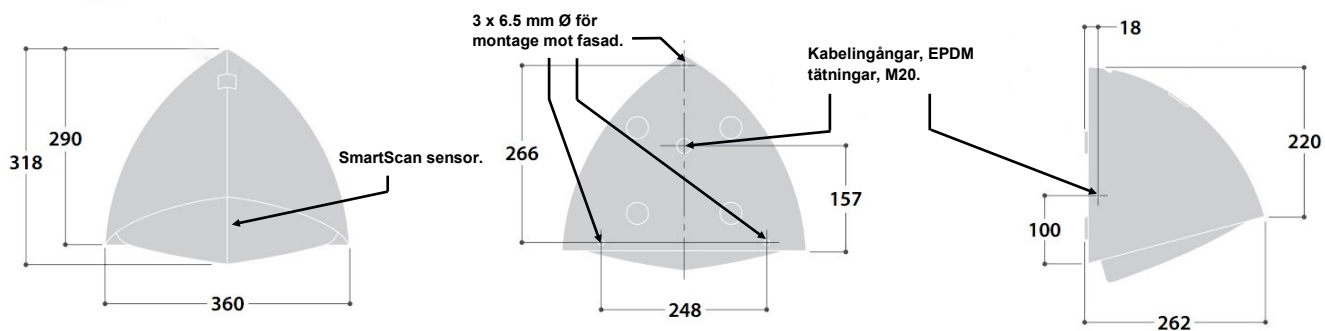

Tillbehör

Best. nr	Beskrivning
RL-13759	Stolptopp singel, för Ø60mm stolpe, antracit
RL-14175	Stolptopp dubbel, för Ø60mm stolpe, antracit
SC14228SS	SmartScan Programmeringsenhet

Programmeringsenhet

Ljuddistribution: Realta Area LED, 34W LED, 4000K, Polykarbonat