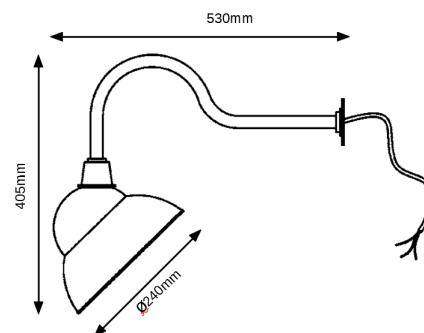

Pub

Klassisk skyltarmatur på arm

Lyser upp skyltar med max. höjd 1m

Monteras med c/c upptill 1m

LED ljuskälla, 7.5W, 4000K, E27

Svart eller Mässing

Beskrivning: Vridbar skyltstrålkastare för användning inom- eller utomhus, inklusive väggarm. Klass I, IP23.

Bestyckning: LED 7.5W (max. 46W), sockel E27.

Ljusedistribution: Belyser skyltar upptill 1m höjd med samma c/c som skylthöjd.

Standardfärg: Svart eller mässing.

Mått: Armurlängd 530mm från vägg.

Material: Stomme i stålplåt/aluminium.

Montage: Monteras dikt vägg via två fästpunkter c/c 50mm, hål \varnothing 4,5mm.

Anslutning: 220/250V 50/60Hz.

Styrning: Beroende på val av ljuskälla.

Pub

Best. nr	Färg
P-530-SV	Svart
P-530-M	Mässing

Montagetillbehör

228-895	Box för utanpåliggande kabel, genomgående
228-889	Box för utanpåliggande kabel, 1 anslutning
52-326812	Förskruvning M20, IP68, grå inkl. packning
52-3666667	Jordskruv till box inkl. mutter & bricka
52-36778	Maskinskruv M4x10, Rostfri
52-36780	Maskinskruv M4x10 Mässing