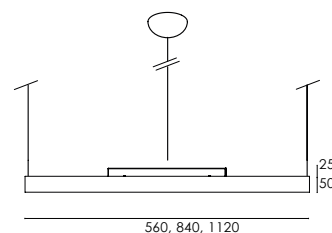

CODICE / CODE

D.MM

W

LM

CODICE / CODE	D.MM	W	LM
MNU.5625. D X Y. Z	560	60W/230V LED	8500/8300
MNU.5626. D X Y. Z	840	124W/230V LED	17000/16600
MNU.5627. D X Y. Z	1120	198W/230V LED	27300/27000

ACCESSORI / ACCESSORIES

MNU.SD1

Kit di sospensione L.2000mm.
Suspension kit L.2000mm.