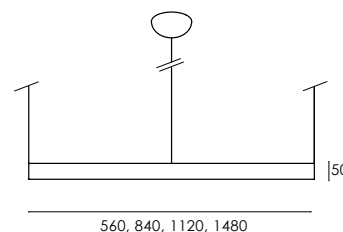

CODICE / CODE

D.MM

W

LM

MNU.5635. 1 X Y. Z	560	30W/230V LED	3010/2630
MNU.5636. 1 X Y. Z	840	50W/230V LED	4520/3950
MNU.5637. 1 X Y. Z	1120	70W/230V LED	6020/5270
MNU.5638. 1 X Y. Z	1480	110W/230V LED	9460/9100

- OPAL 1
- X. CRI80 5
- CRI90 6
- Y. 4000K 7
- 3000K 8

ACCESSORI / ACCESSORIES

MNU.SP1
Kit di sospensione L.2000mm e driver 50W.
Suspension kit L.2000mm and driver 50W.

MNU.SP3
Kit di sospensione L.2000mm e driver 110W.
Suspension kit L.2000mm and driver 110W.