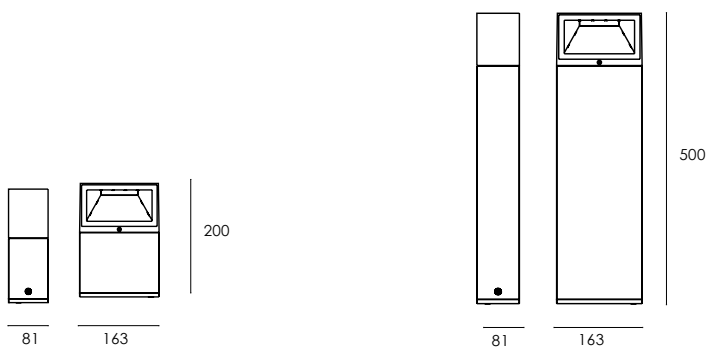

CODICE / CODE	H.MM	W	LM	EMISSIONE / EMISSION
				200 MM
MTA.5465.2 X Y. Z	200	8x1.2W LED	752/680	bidirezionale/bi directional
MTA.5466.2 X Y. Z	200	8x1.2W LED	752/680	monodirezionale/mono directional
				500 MM
MTA.5467.2 X Y. Z	500	8x1.2W LED	752/680	bidirezionale/bi directional
MTA.5468.2 X Y. Z	500	8x1.2W LED	752/680	monodirezionale/mono directional

ACCESSORI / ACCESSORIES

MTA.TF
Tirafondi per muratura.
Pole fixing bolts.