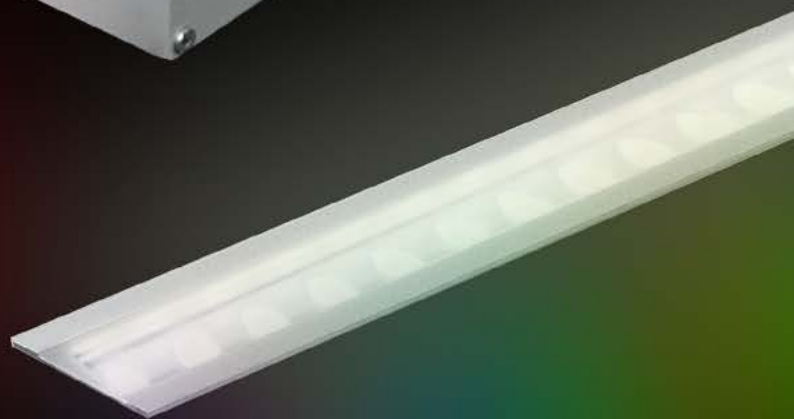

CABRIO

Cabrio
Cabrio RGBW

Famiglia di apparecchi lineari per esterno dal design contemporaneo che ci aiuta inserire la luce dove l'architettura l'ha sottratta: facciate di edifici, volte, portoni e pensiline. Grazie ai molteplici fasci disponibili è facile trovare la soluzione che più si adatta alle proprie esigenze che siano quelle di far risaltare un dettaglio o di realizzare un'illuminazione funzionale e/o decorativa.

Cabrio Recessed
Cabrio Recessed RGBW

CABRIO

Struttura interamente in alluminio estruso finitura anodizzato ad elevata resistenza all'ossidazione. Diffusore in vetro temperato spessore 6 mm, satinato per luce diffusa o trasparente con lenti. Viti a brugola in acciaio INOX A4. Apparecchio precablato con cavo in neoprene, guarnizioni in silicone ricotto. Tono luce bianco 4000K o 3000K, Potenze da 12.5W /605mm a 28W/1205mm. Alimentatore elettronico incluso.

The structure is made of extruded aluminum, anodized finishing with high resistance against corrosion, tempered glass diffuser 6mm thick, frosted for diffuse light or transparent with lenses. Screws in stainless steel A4, prewired with Neoprene Cable, Silicon Gaskets, 4000K or 3000K LED white tone, from 12.5W /605mm to 28W/1205mm power. Electronic driver included.

The structure is made of extruded aluminum, anodized finishing with high resistance against corrosion, tempered glass diffuser 6mm thick, frosted for diffuse light or transparent with lenses. Screws in stainless steel A4, prewired with Neoprene Cable, Silicon Gaskets, 4000K or 3000K LED white tone, from 24x1.2W /615mm to 48x1.2W/1215mm power. Electronic driver included.