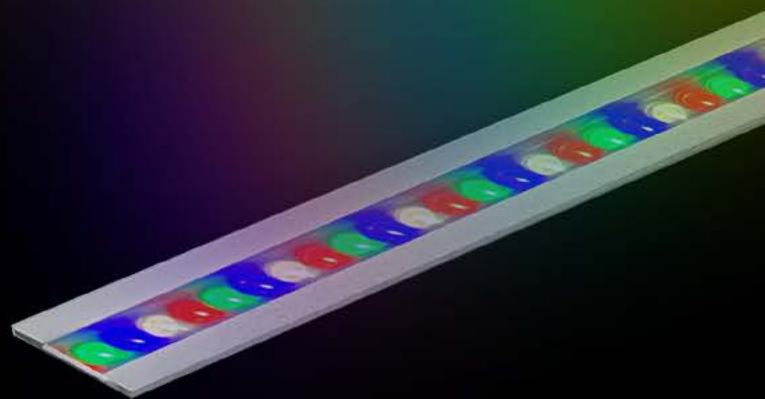

CABRIO

Cabrio
Cabrio RGBW

Famiglia di apparecchi lineari per esterno dal design contemporaneo che ci aiuta inserire la luce dove l'architettura l'ha sottratta: facciate di edifici, volte, portoni e pensiline. Grazie ai molteplici fasci disponibili è facile trovare la soluzione che più si adatta alle proprie esigenze che siano quelle di far risaltare un dettaglio o di realizzare un'illuminazione funzionale e/o decorativa.

Cabrio Recessed
Cabrio Recessed RGBW

CABRIO

Struttura interamente in alluminio estruso finitura anodizzato ad elevata resistenza all'ossidazione. Diffusore in vetro temperato spessore 6 mm, satinato per luce diffusa o trasparente con lenti. Viti a brugola in acciaio INOX A4. Apparecchio precablato con cavo in neoprene, guarnizioni in silicone ricotto. Tono luce bianco 4000K o 3000K, Potenze da 12.5W /605mm a 28W/1205mm. Alimentatore elettronico incluso.

The structure is made of extruded aluminum, anodized finishing with high resistance against corrosion, tempered glass diffuser 6mm thick, frosted for diffuse light or transparent with lenses. Screws in stainless steel A4, prewired with Neoprene Cable, Silicon Gaskets, 4000K or 3000K LED white tone, from 12.5W /605mm to 28W/1205mm power. Electronic driver included.

The structure is made of extruded aluminum, anodized finishing with high resistance against corrosion, tempered glass diffuser 6mm thick, frosted for diffuse light or transparent with lenses. Screws in stainless steel A4, prewired with Neoprene Cable, Silicon Gaskets, 4000K or 3000K LED white tone, from 24x1.2W /615mm to 48x1.2W/1215mm power. Electronic driver included.