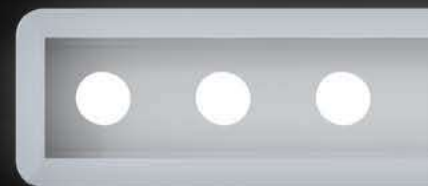

AIR

AIR è un sistema a sorgenti multiple perfetto per l'illuminazione di negozi e uffici. Grazie al suo design minimale e alle sue dimensioni ridotte può essere inserito anche in contesti abitativi dallo stile moderno e si adatta a tutti gli ambienti, creando un effetto abbagliamento ridotto.

AIR is a multi-source system that is perfect for shop and office lighting. Thanks to its minimalist design and small dimensions, it can also be used in modern living spaces and fits into any environment, creating a reduced glare effect.

AIR

Serie di apparecchi da incasso per interni. Corpo in alluminio con verniciatura raggrinzante. Disponibile in 4 modelli standard: dal più piccolo a 1 LED fino a una sezione da 7 LED. Lenti a 25° o 60°. Facilmente personalizzabile.

Alimentabile a 350 o 500 mA. Alimentatore escluso.

Series of recessed luminaires for indoor use. Realized in coated aluminium. Available in 4 standard models: from the smallest 1 LED up to a 7 LED section. 25° or 60° lenses. Easily customisable.