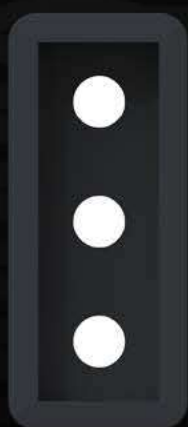

AIR

AIR è un sistema a sorgenti multiple perfetto per l'illuminazione di negozi e uffici. Grazie al suo design minimale e alle sue dimensioni ridotte può essere inserito anche in contesti abitativi dallo stile moderno e si adatta a tutti gli ambienti, creando un effetto abbagliamento ridotto.

AIR is a multi-source system that is perfect for shop and office lighting. Thanks to its minimalist design and small dimensions, it can also be used in modern living spaces and fits into any environment, creating a reduced glare effect.

AIR

Serie di apparecchi da incasso per interni. Corpo in alluminio con verniciatura raggrinzante. Disponibile in 4 modelli standard: dal più piccolo a 1 LED fino a una sezione da 7 LED. Lenti a 25° o 60°. Facilmente personalizzabile.

Alimentabile a 350 o 500 mA. Alimentatore escluso.

Series of recessed luminaires for indoor use. Realized in coated aluminium. Available in 4 standard models: from the smallest 1 LED up to a 7 LED section. 25° or 60° lenses. Easily customisable.