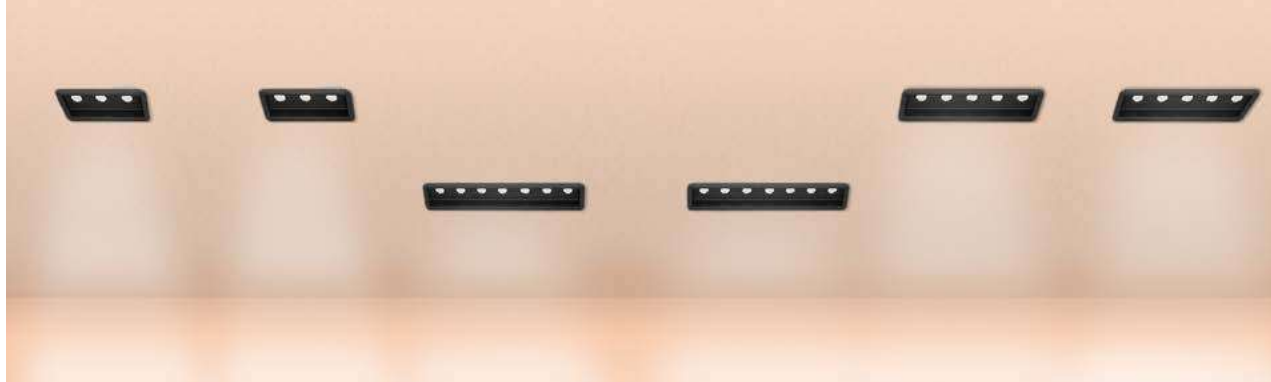

CE	IP20
LED	RG1
CRI 80/90	50000H
L80 B10	Mac Adam 3

AIR

Z. COLOR

- bianco ragg. / rough white - 32
- nero ragg. / rough black - 33
- grigio chiaro / clear grey - 37
- custom -99

OPTIC
25° 2

OPTIC
60° 6

X.
CRI80
5

CRI90
6

Y.
4000K
7

3000K
8

DIM
1-10V
A1

DALI
A2