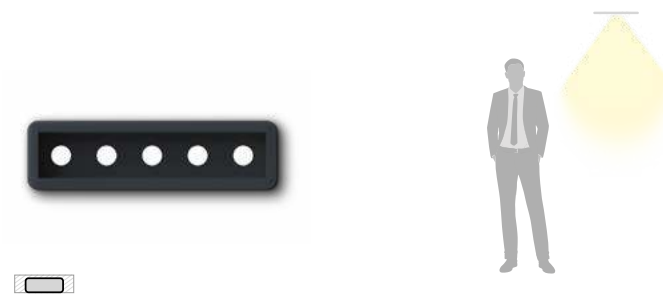

AIR

AIR è un sistema a sorgenti multiple perfetto per l'illuminazione di negozi e uffici. Grazie al suo design minimale e alle sue dimensioni ridotte può essere inserito anche in contesti abitativi dallo stile moderno e si adatta a tutti gli ambienti, creando un effetto abbagliamento ridotto.

AIR is a multi-source system that is perfect for shop and office lighting. Thanks to its minimalist design and small dimensions, it can also be used in modern living spaces and fits into any environment, creating a reduced glare effect.

AIR

Serie di apparecchi da incasso per interni. Corpo in alluminio con verniciatura raggrinzante. Disponibile in 4 modelli standard: dal più piccolo a 1 LED fino a una sezione da 7 LED. Lenti a 25° o 60°. Facilmente personalizzabile.

Alimentabile a 350 o 500 mA. Alimentatore escluso.

Series of recessed luminaires for indoor use. Realized in coated aluminium. Available in 4 standard models: from the smallest 1 LED up to a 7 LED section. 25° or 60° lenses. Easily customisable.