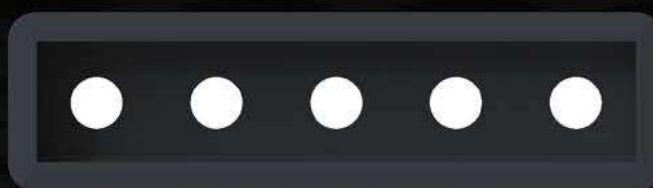

AIR

AIR è un sistema a sorgenti multiple perfetto per l'illuminazione di negozi e uffici. Grazie al suo design minimale e alle sue dimensioni ridotte può essere inserito anche in contesti abitativi dallo stile moderno e si adatta a tutti gli ambienti, creando un effetto abbagliamento ridotto.

AIR is a multi-source system that is perfect for shop and office lighting. Thanks to its minimalist design and small dimensions, it can also be used in modern living spaces and fits into any environment, creating a reduced glare effect.

AIR

Serie di apparecchi da incasso per interni. Corpo in alluminio con verniciatura raggrinzante. Disponibile in 4 modelli standard: dal più piccolo a 1 LED fino a una sezione da 7 LED. Lenti a 25° o 60°. Facilmente personalizzabile.

Alimentabile a 350 o 500 mA. Alimentatore escluso.

Series of recessed luminaires for indoor use. Realized in coated aluminium. Available in 4 standard models: from the smallest 1 LED up to a 7 LED section. 25° or 60° lenses. Easily customisable.