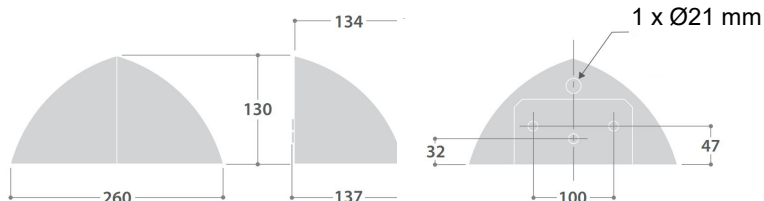

Tillbehör

Best. nr	Beskrivning	Färg
41-15419	Väggefäste/bakplatta för kabelinföring från sidan	Antracit
41-15419-SIL	Väggefäste/bakplatta för kabelinföring från sidan	Silver