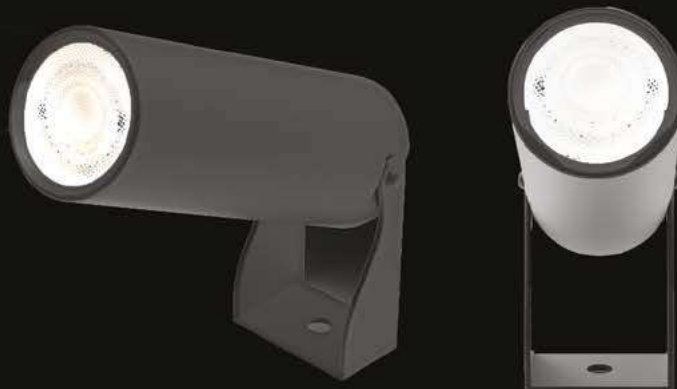

RA G G I O S P O T

Raggio Spot è un proiettore orientabile per esterno dalle dimensioni ridotte e dalle linee essenziali e discrete. Disponibile in 3 fasci di luce, garantisce versatilità e precisione nell'illuminazione di facciate, balconi ed architetture esterne.

Può essere inoltre la soluzione ideale per l'illuminazione di spazi verdi quali giardini, aiuole e piantumazioni.

Raggio Spot is an adjustable outdoor projector with small dimensions and essential, discreet lines. Available in three light beams, it guarantees versatility and precision in the illumination of facades, balconies and outdoor architecture.

It can also be the ideal solution for lighting green spaces such as gardens, flowerbeds and plantings.

RAGGIO SPOT

Corpo e anello di chiusura in lega di alluminio sottoposti a pre-trattamento di anodizzazione galvanica. Grado di protezione IP65. Schermo di protezione in vetro trasparente temperato. Equipaggiato con un LED di colore bianco 4000K o 3000K da alimentare direttamente a 230V. Potenza 7W. Fornito completo di cavo di collegamento H05RN-F 3x1mm². Staffa inclusa.

Body and closing ring in aluminum alloy with galvanic anodizing pre-treatment. IP65 protection degree. Protection shield made of transparent tempered glass. Equipped with one LED in 4000K or 3000K color to be supplied at 230V. Power 7W. Supplied with H05RN-F 3x1mm² connecting cable. Bracket included.