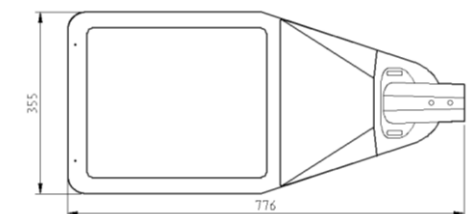

**Brisa +
 Montagehandleiding - Installation instructions - Montageanleitung**

5 mm	
IK10 house	
IP 66	temp Ta max 35°C
kg max 10	m ² 0,04-0,06

Hoofdafmetingen (mm) - Main dimensions (mm) - Hauptabmessungen (mm)