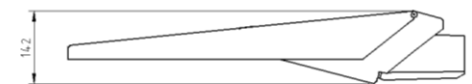

**Brisa +
 Montagehandleiding - Installation instructions - Montageanleitung**

5 mm	
IK10 house	
IP 66	temp Ta max 35°C
kg max 10	m ² 0,04-0,06

Hoofdafmetingen (mm) - Main dimensions (mm) - Hauptabmessungen (mm)