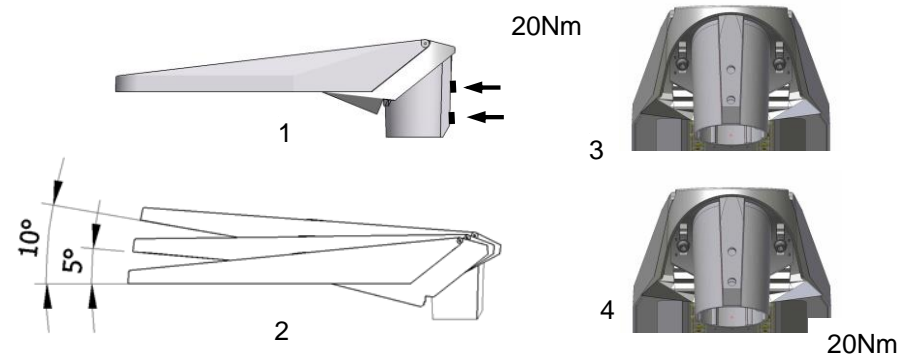

Montage op horizontale mast Ø60 of Ø48 (negatieve hoek)- Mounting on horizontal pole Ø60 or Ø48 (negative angle)- Montage auf Horizontalmast Ø60 oder Ø48 (negativen Winkel)

Montage op horizontale mast Ø60 of Ø48 (positieve hoek)- Mounting on horizontal pole Ø60 or Ø48 (positive angle)- Montage auf Horizontalmast Ø60 oder Ø48 (positiven Winkel)

Montage op verticale mast Ø60 - Mounting on vertical pole Ø60 - Montage auf Horizontalmast Ø60

Montage op verticale mast Ø76 - Mounting on vertical pole Ø76 - Montage auf Horizontalmast Ø76

Aansluiten bekabeling - Installing wiring - Anschliessen Leitung