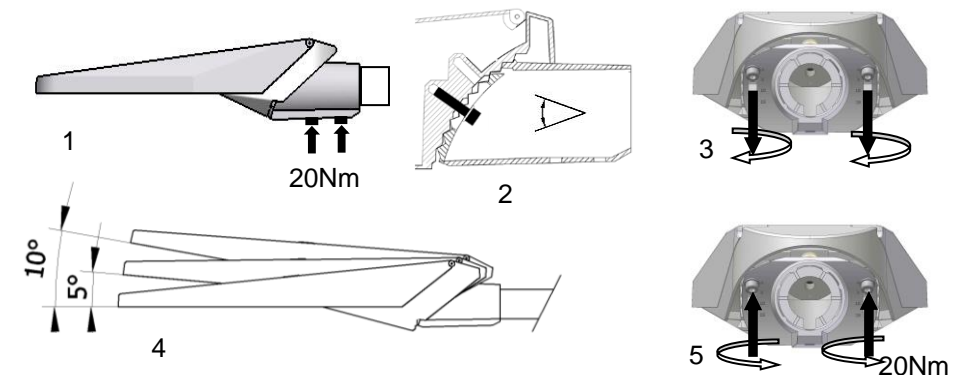

**Brisa +
 Montagehandleiding - Installation instructions - Montageanleitung**

5 mm	
IK10 house	
IP 66	temp Ta max 35°C
kg max 10	m ² 0,04-0,06

Hoofdafmetingen (mm) - Main dimensions (mm) - Hauptabmessungen (mm)

Montage op horizontale mast Ø60 of Ø48 (negatieve hoek)- Mounting on horizontal pole Ø60 or Ø48 (negative angle)- Montage auf Horizontalmast Ø60 oder Ø48 (negativen Winkel)

Montage op horizontale mast Ø60 of Ø48 (positieve hoek)- Mounting on horizontal pole Ø60 or Ø48 (positive angle)- Montage auf Horizontalmast Ø60 oder Ø48 (positiven Winkel)