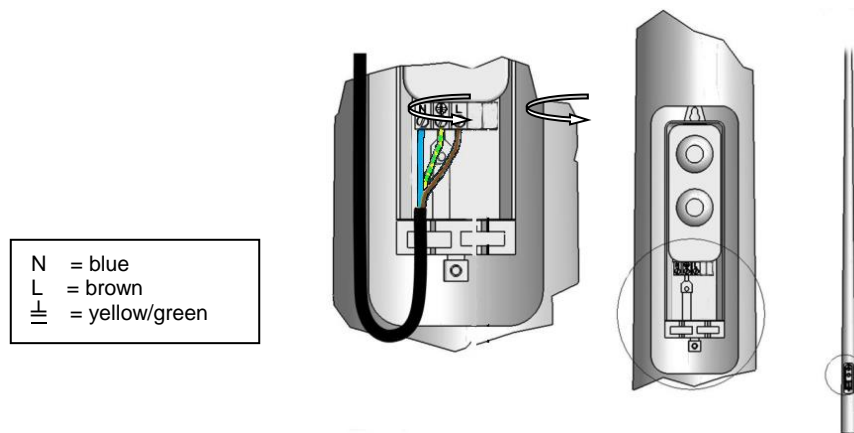

Montage op horizontale mast Ø60 of Ø48 (negatieve hoek)- Mounting on horizontal pole Ø60 or Ø48 (negative angle)- Montage auf Horizontalmast Ø60 oder Ø48 (negativen Winkel)

Montage op horizontale mast Ø60 of Ø48 (positieve hoek)- Mounting on horizontal pole Ø60 or Ø48 (positive angle)- Montage auf Horizontalmast Ø60 oder Ø48 (positiven Winkel)

Montage op verticale mast Ø60 - Mounting on vertical pole Ø60 - Montage auf Horizontalmast Ø60

Montage op verticale mast Ø76 - Mounting on vertical pole Ø76 - Montage auf Horizontalmast Ø76

Aansluiten bekabeling - Installing wiring - Anschliessen Leitung