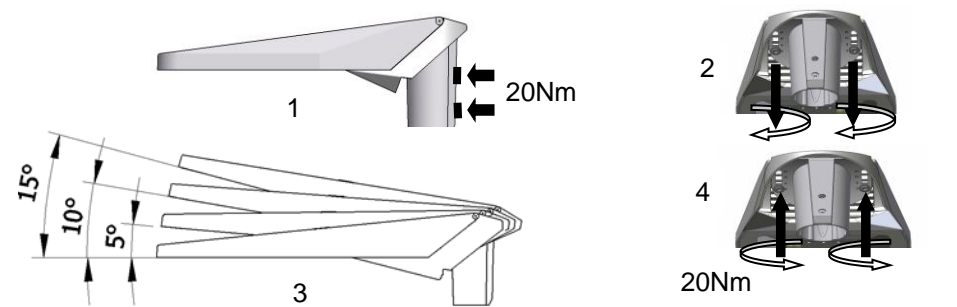

Montage op verticale mast Ø60 - Mounting on vertical pole Ø60 - Montage auf Horizontalmast Ø60