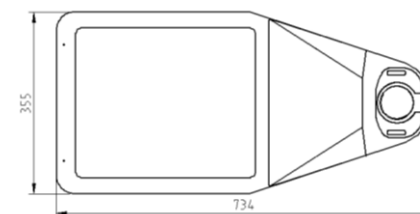

**Brisa +
 Montagehandleiding - Installation instructions - Montageanleitung**

5 mm	
IK10 house	
IP 66	temp Ta max 35°C
kg max 10	m ² 0,04-0,06

Hoofdafmetingen (mm) - Main dimensions (mm) - Hauptabmessungen (mm)