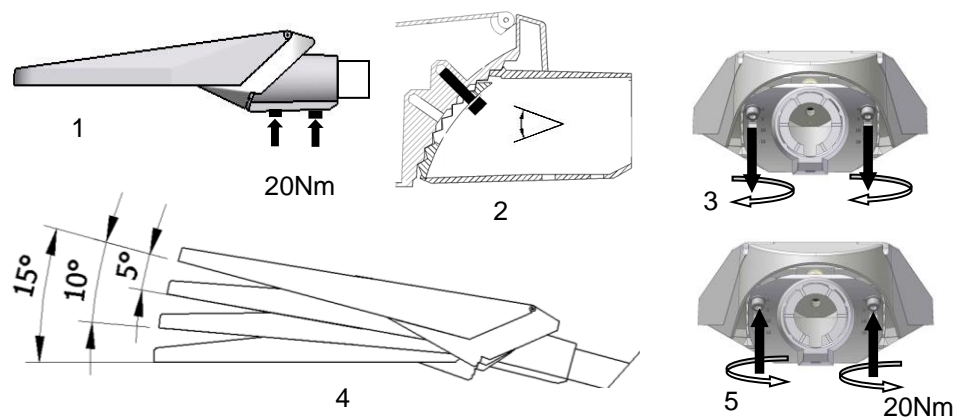

**Brisa +
 Montagehandleiding - Installation instructions - Montageanleitung**

5 mm	
IK10 house	
IP 66	temp Ta max 35°C
kg max 10	m ² 0,04-0,06

Hoofdafmetingen (mm) - Main dimensions (mm) - Hauptabmessungen (mm)

Montage op horizontale mast Ø60 of Ø48 (negatieve hoek)- Mounting on horizontal pole Ø60 or Ø48 (negative angle)- Montage auf Horizontalmast Ø60 oder Ø48 (negativen Winkel)

Montage op horizontale mast Ø60 of Ø48 (positieve hoek)- Mounting on horizontal pole Ø60 or Ø48 (positive angle)- Montage auf Horizontalmast Ø60 oder Ø48 (positiven Winkel)

Montage op verticale mast Ø60 - Mounting on vertical pole Ø60 - Montage auf Horizontalmast Ø60

Montage op verticale mast Ø76 - Mounting on vertical pole Ø76 - Montage auf Horizontalmast Ø76

Aansluiten bekabeling - Installing wiring - Anschliessen Leitung