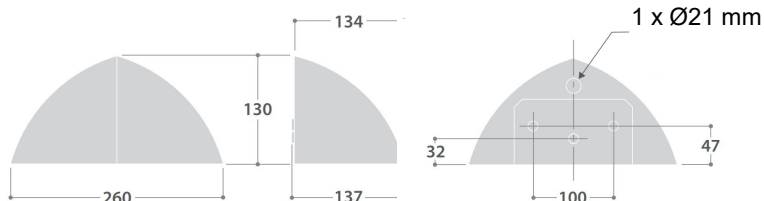

Tillbehör

Best. nr	Beskrivning	Färg
41-15419	Väggfäste/bakplatta för kabelinföring från sidan	Antracit