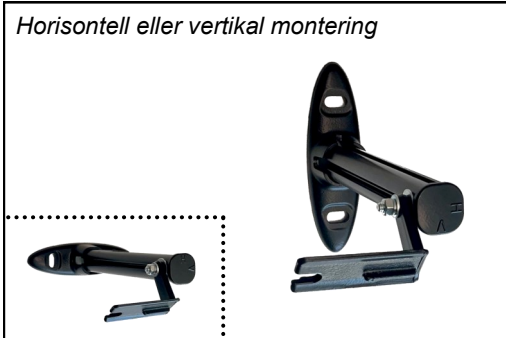

M.I.L Mini

Enkelt att konfigurera M.I.L Mini

1. Hur lång är skylten?

- Armaturen ska vara lika lång som skylten (anges i mm).
- Max 26 000mm (IP68 snabbkoppling och skarvdon för längder >2300mm).

2. Hur hög är skylten?

- Klarar skyltar upp till 3,6m höjd (7,2m med belysning både nerifrån och uppifrån).
- Välj längd på konsol enligt guide, se nästa sida beroende på skylthöjd.

3. Vilken typ av infästning på konsol?

- Standard väggkonsol.
- Specialfäste (se nästa sida).
  - Väggar med förstärkningsplatta.
  - Vinkelfäste vertikalt.
  - Vinkelfäste horisontellt.
  - Vinkelfäste vertikalt 30°.
  - Rakt plattjärnsfäste.
  - Fyrkantsprofil för fristående reklamskylt.
  - Dubbelprofil för tvärsidig flaggskylt.

Standard väggkonsol

4. Vilken färg på armatur och konsol?

- Svart eller vit (standard).
- RAL färg (ställkostnad).

5. Från vilken sida kommer anslutningskabel (sett från gatan mot skylten)?

- Höger.
- Vänster.