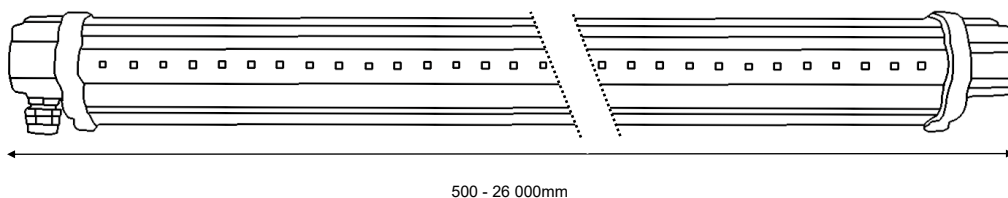

Konsoler (2 st. per modul)

Best. nr	Beskrivning	Längd (mm)
K-0X00-SV	Standard väggkonsol	100, 200, 300, 400, 500
V-0650-SV	Väggarm med förstärkningsplatta	650
V-0914-SV	Väggarm med förstärkningsplatta	914
VFH-0X00-SV	Vinkelfäste horisontellt	100, 200, 300, 400, 500
VFV-0X00-SV	Vinkelfäste vertikalt	100, 300, 400, 500
VFV30-0X00-SV	Vinkelfäste vertikalt, 30 gr.	100, 300, 400, 500
P-0X00-SV	Rakt plattjärnsfäste	100, 300, 400, 500
F-0970-SV	Fyrkantsprofil	970
D-0500-SV	Dubbelprofil	500

-VIT för vitlackerad, -RALXXXX för specialfärg

EXEMPEL P-0300-SV, Rakt plattjärnsfäste, 300mm, svart,