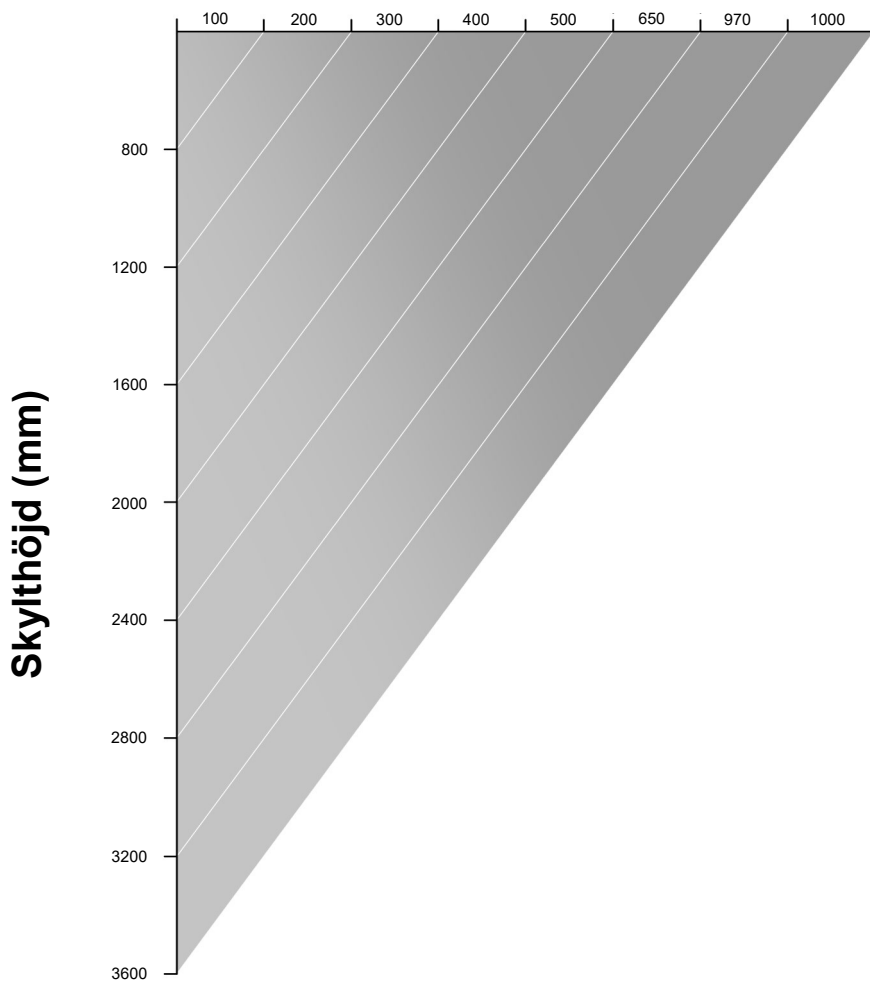

## Specialfäste

Väggarm med förstärkningsplatta

Vinkelfäste vertikalt

Vinkelfäste horisontellt

Vinkelfäste vertikalt 30 gr.

Rakt plattjärnsfäste

Fäste fyrkantsprofil

Guide - Konsollängd ut från fasad (mm)