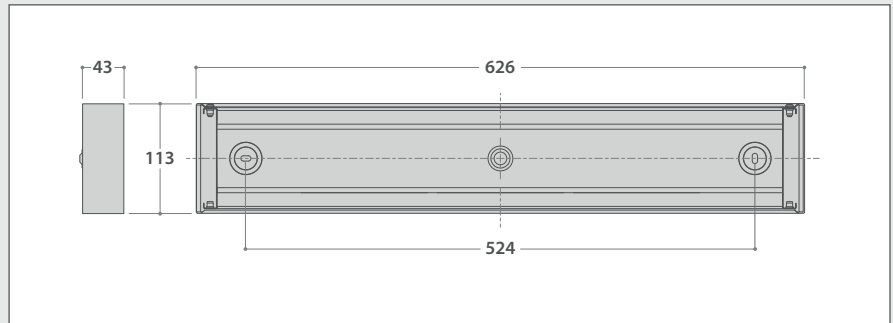

Kast

IP40 

	KG
LED	≈ 2.0

i  , AutoTest & SmartScan + 0.3kg
 Smart + 0.1kg

- GB** - Do not stare at operating lamp. May be harmful to the eyes.
- FR** - Ne pas fixer la lampe en fonctionnement.
- DE** - Vermeiden Sie den direkten Blick auf die Lampe während diese in Betrieb ist.
- IT** - Si prega di non guardare dentro la lampada accesa.
- SE** - Titta inte direkt in i lampan, detta kan skada ögonen.
- ES** - No mirar a la lampara durante su funcionamiento. Puede causar daños en los ojos.
- NL** - Kijk niet in werkende lichtbron. Kan schadelijk zijn voor de ogen.
- NO** - Stir ikke på lyskildene da dette kan skade øynene.
- PL** - Proszę nie wpatrywać się we włączoną żarówkę. To może być niebezpieczne dla wzroku.