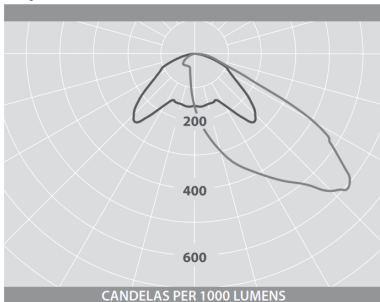

Ljuddistribution: Realta Area LED, 34W LED, 4000K, Polykarbonat

Armaturlumen 34W LED: 4850 lm.