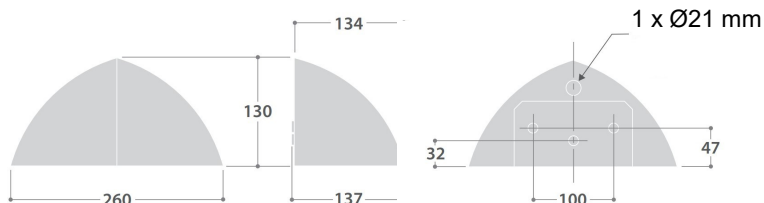

Tillbehör

Best. nr	Beskrivning	Färg
41-15419	Väggfäste/bakplatta för kabelinföring från sidan	Antracit