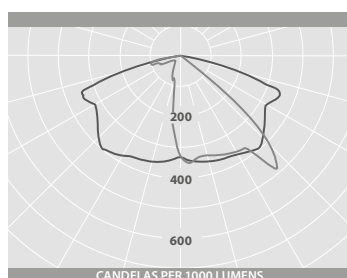

LED ARMATUR FÖR VÄG OCH OMRÅDE

IP66 IP65 SMART IK08 CE LED

VINDFÅNG 0.06m²

SPECIFICATION

- Polyesterlackerad stomme i gjutet aluminium.
- Snabbinkoppling för installation & drivdon.
- Högeffektiva linser i akryl.
- Ljuddistribution för väg- eller områdesbelysning.
- Integrerat energieffektivt drivdon.
- Livslängd upp till 100 000 brinntimmar.
- Version med sensor klarar upp till 12 m stolphöjd.
- Trådlös styrning via SmartScan.
- Passar både för vertikalt eller horisontellt stolpmontage, 90° tiltbart huvud.
- Kan dagsljusstyras via fotocell (tillval).
- 4000K som standard, ange -3K på beställningsnummer för 3000K.

RANGE

	EFFEKT	OMRÅDE	VÄG	VIKT (kg)
SMART EXTERNAL	31W	SB 19673SS	SB 19675SS	5.0
	48W	SB 19674SS	SB 19676SS	5.2
STANDARD	31W	SB 19677L	SB 19679L	4.8
	48W	SB 19678L	SB 19680L	5.0

BESTÄLLNINGSMÖJLIGHETER

SMART EXTERNAL SS – SmartScan, integrerat styrning med dagljus/närvarosensorer
STANDARD L – On/Off

STARBEAM ECO

MÅTT

LJUSDISTRIBUTION

OMRÅDE

Ljusflöde:
31W = 4135lm
48W = 6745lm

VÅG

Ljusflöde:
31W = 4225lm
48W = 6890lm

TILLVAL