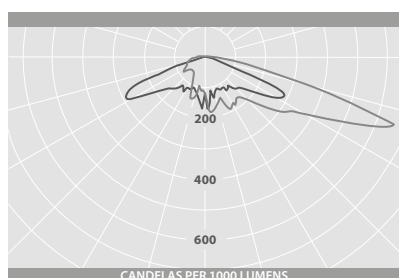

LED ARMATUR FÖR VÄG OCH OMRÅDE

IP66 IP65 SMART IK08 CE LED

VINDFÅNG 0.06m²

SPECIFICATION

- Polyesterlackerad stomme i gjutet aluminium.
- Snabbinkoppling för installation & drivdon.
- Högeffektiva linser i akryl.
- Ljuddistribution för väg- eller områdesbelysning.
- Integrerat energieffektivt drivdon.
- Livslängd upp till 100 000 brinntimmar.
- Version med sensor klarar upp till 12 m stolphöjd.
- Trådlös styrning via SmartScan.
- Passar både för vertikalt eller horisontellt stolpmontage, 90° tiltbart huvud.
- Kan dagsljusstyras via fotocell (tillval).
- 4000K som standard, ange -3K på beställningsnummer för 3000K.

LED PRESTANDA

FÄRGÅTERGIVNING (CRI)	70+
FÄRGTEMPERATUR	4000K
LIVSLÄNGD (TIMMAR)	100K -L90/B10
SKYDDAD LJUSKÄLLA	LED PROTECT
EFFEKTIVITET, DRIVDON	>90%
UTBYTBAR LJUSKÄLLA	YES
POWER FACTOR	>0.9

LL/CW 135.1

RANGE

	EFFEKT	OMRÅDE	VÄG	VIKT (kg)
SMART EXTERNAL	31W	SB 19673SS	SB 19675SS	5.0
	48W	SB 19674SS	SB 19676SS	5.2
STANDARD	31W	SB 19677L	SB 19679L	4.8
	48W	SB 19678L	SB 19680L	5.0

BESTÄLLNINGSMÖJLIGHETER

SMART EXTERNAL SS – SmartScan, integrerat styrning med dagljus/närvarosensorer
STANDARD L – On/Off

STARBEAM ECO

MÅTT

LJUSDISTRIBUTION

OMRÅDE

Ljusflöde:
31W = 4135lm
48W = 6745lm

VÅG

Ljusflöde:
31W = 4225lm
48W = 6890lm

TILLVAL