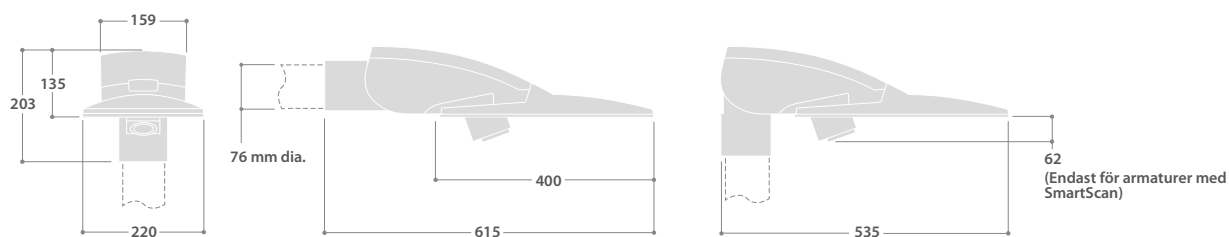

LED ARMATUR FÖR VÄG OCH OMRÅDE

IP66 IP65 SMART IK08 CE LED

VINDFÅNG 0.06m²

SPECIFICATION

- Polyesterlackerad stomme i gjutet aluminium.
- Snabbinkoppling för installation & drivdon.
- Högeffektiva linser i akryl.
- Ljuddistribution för väg- eller områdesbelysning.
- Integrerat energieffektivt drivdon.
- Livslängd upp till 100 000 brinntimmar.
- Version med sensor klarar upp till 12 m stolphöjd.
- Trådlös styrning via SmartScan.
- Passar både för vertikalt eller horisontellt stolpmontage, 90° tiltbart huvud.
- Kan dagsljusstyras via fotocell (tillval).
- 4000K som standard, ange -3K på beställningsnummer för 3000K.

RANGE

	EFFEKT	OMRÅDE	VÄG	VIKT (kg)
SMART EXTERNAL	31W	SB 19673SS	SB 19675SS	5.0
	48W	SB 19674SS	SB 19676SS	5.2
STANDARD	31W	SB 19677L	SB 19679L	4.8
	48W	SB 19678L	SB 19680L	5.0

BESTÄLLNINGSMÖJLIGHETER

SMART EXTERNAL SS – SmartScan, integrerat styrning med dagljus/närvarosensorer
STANDARD L – On/Off

STARBEAM ECO

MÅTT

LJUSDISTRIBUTION

OMRÅDE

Ljusflöde:
31W = 4135lm
48W = 6745lm

VÅG

Ljusflöde:
31W = 4225lm
48W = 6890lm

TILLVAL