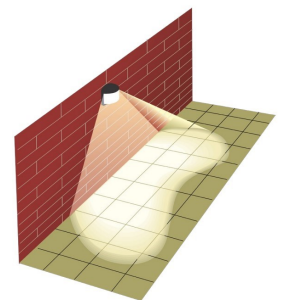

Monteringshöjd: 3 m, räckvidd framåt: 5 m

Avstånd (c/c)	Belysningsstyrka	Jämnhet
12 m	22 lux	0,46
15 m	15 lux	0,28
18 m	13 lux	0,19

Monteringshöjd: 4 m, räckvidd framåt: 6 m

Avstånd (c/c)	Belysningsstyrka	Jämnhet
12 m	20 lux	0,53
16 m	13 lux	0,50
20 m	10 lux	0,37

Monteringshöjd: 5 m, räckvidd framåt: 7 m

Avstånd (c/c)	Belysningsstyrka	Jämnhet
15 m	11 lux	0,51
20 m	8 lux	0,36
30 m	6 lux	0,26

Exempel: På tre meters monteringshöjd och med armaturavstånd c/c 12 meter ger Mercian 26W LED, 22 lux i medelvärdet med jämnheten 0,46 för horisontalplanet i marknivå.