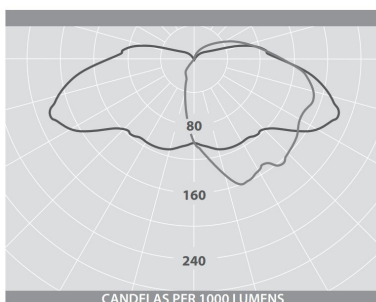

Programmeringsenhet

LED-retrofitmodul

Mercian LED

Placeringsguide: Mercian 26W LED, 4000K

Monteringshöjd: 3 m, räckvidd framåt: 5 m

Avstånd (c/c)	Belysningsstyrka	Jämnhet
12 m	22 lux	0,46
15 m	15 lux	0,28
18 m	13 lux	0,19

Monteringshöjd: 4 m, räckvidd framåt: 6 m

Avstånd (c/c)	Belysningsstyrka	Jämnhet
12 m	20 lux	0,53
16 m	13 lux	0,50
20 m	10 lux	0,37

Monteringshöjd: 5 m, räckvidd framåt: 7 m

Avstånd (c/c)	Belysningsstyrka	Jämnhet
15 m	11 lux	0,51
20 m	8 lux	0,36
30 m	6 lux	0,26

Exempel: På tre meters monteringshöjd och med armaturavstånd c/c 12 meter ger Mercian 26W LED, 22 lux i medelvärdet med jämnheten 0,46 för horisontalplanet i marknivå.

Ljuddistribution: Mercian 26W LED, 4000K