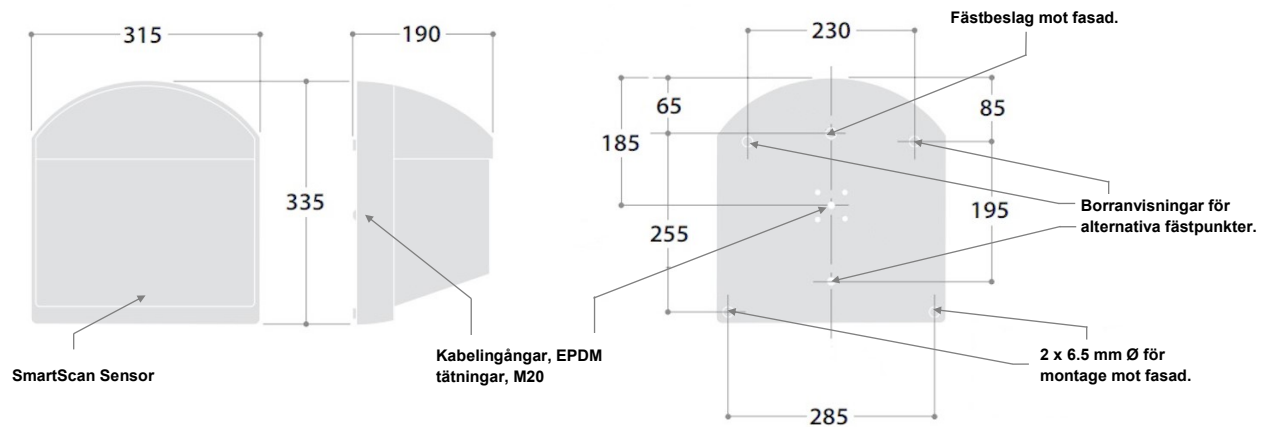

Programmeringsenhet

LED-retrofitmodul

Mercian LED

Placeringsguide: Mercian 26W LED, 4000K

Monteringshöjd: 3 m, räckvidd framåt: 5 m

Avstånd (c/c)	Belysningsstyrka	Jämnhet
12 m	22 lux	0,46
15 m	15 lux	0,28
18 m	13 lux	0,19