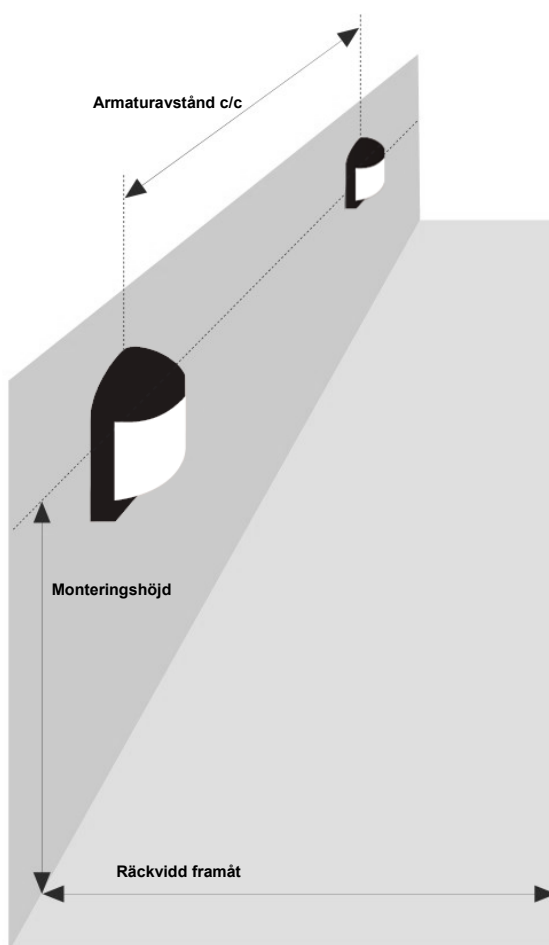

Programmeringsenhet

LED-retrofitmodul

Mercian LED

Placeringsguide: Mercian 26W LED, 4000K

Monteringshöjd: 3 m, räckvidd framåt: 5 m

Avstånd (c/c)	Belysningsstyrka	Jämnhet
12 m	22 lux	0,46
15 m	15 lux	0,28
18 m	13 lux	0,19

Monteringshöjd: 4 m, räckvidd framåt: 6 m

Avstånd (c/c)	Belysningsstyrka	Jämnhet
12 m	20 lux	0,53
16 m	13 lux	0,50
20 m	10 lux	0,37

Monteringshöjd: 5 m, räckvidd framåt: 7 m

Avstånd (c/c)	Belysningsstyrka	Jämnhet
15 m	11 lux	0,51
20 m	8 lux	0,36
30 m	6 lux	0,26

Exempel: På tre meters monteringshöjd och med armaturavstånd c/c 12 meter ger Mercian 26W LED, 22 lux i medelvärdet med jämnheten 0,46 för horisontalplanet i marknivå.

Ljuddistribution: Mercian 26W LED, 4000K