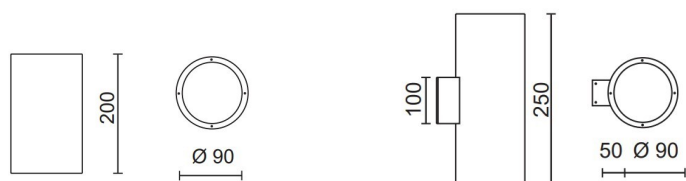

Tillbehör

Best. nr	Beskrivning
MTZ.TG2	Transparent glas