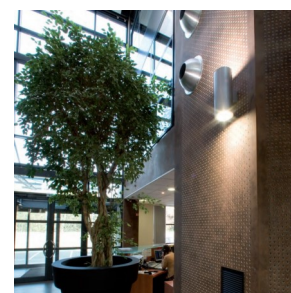

Tillbehör

Best. nr	Beskrivning
MTZ.TG2	Transparent glas