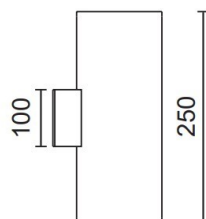

Tillverkare: Civic Lighting.

Miniluxa

Best. nr	Max. Effekt (W)	Sockel	Typ
MTX.35MGU	1 x 20W	Gu10	Tak
MTX.35MGUW	1 x 20W	Gu10	Vägg
MTX.35BGUW	2 x 20W	Gu10	Vägg

Tillbehör

Best. nr	Beskrivning
MXT.TG2	Transparent glas