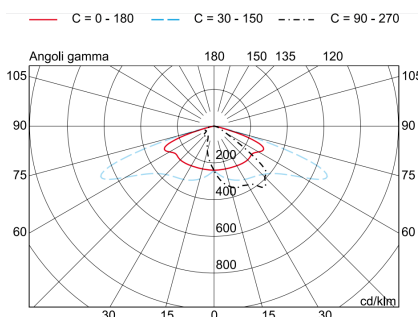

STARGATE LED

LED 36 - 104W

IP66, Klass II

Två olika ljusdistributioner

Minimal ljusnedsmutsning

Stomme i gjutet aluminium

Beskrivning: Professionell LED stolparmatur för väg, gata, parkering eller park. Klass II, IP66.

Bestyckning: LED 36-104W.

Färgtemperatur: 4000K neutralvit (NW).

Färgåtergivning: CRI +70.

Ljusdistribution: Optimerad LED optik för belysning av större (Typ A) och mindre (Typ B) vägar, godkänd enligt ME och CE vägbelysningskrav.

Livslängd: 50 000 timmar L70/B10.

Vikt: 9,7-11,5kg.

Färg: Silvergrå.

Material: Pulverlackad korrosionsbehandlad stomme i gjutet aluminium. Härdad säkerhetsglas. Snabblås i rostfritt stål.

Montage: På stolpe Ø60mm horisontellt eller vertikalt, samt 15° grader justerbarhet.

Anslutning: 220-240V 50/60Hz.

Användningsområde: Vägar, gator, parkeringar eller som parkbelysning.

Övrigt: Styrning via 1-10V, DALI eller dagsljussensor på förfrågan.

Tillbehör: Vägg- och hörnfäste, M1 och M2.

Best. nr	Effekt (W)	Lumen (lm)	Distribution
12529-C33	36	3677	Typ A
12530-C33	53	5515	Typ A
12531-C33	70	7353	Typ A
12532-C33	104	11030	Typ A
12533-C33	36	3677	Typ B
12534-C33	53	5515	Typ B
12535-C33	70	7353	Typ B
12536-C33	104	11030	Typ B

Tillbehör

Best. nr	Beskrivning	Material
48-9621	M1, Vägghäste med +15° lutning	Stålplåt, galvat
48-9622	M2, Hörnfäste med +15° lutning	Stålplåt, galvat

TYP A

TYP B

M.I.L
Mad In Light