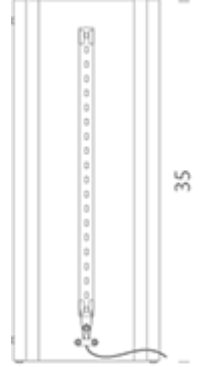

Codes

RIC LMM 21

Structure

raw metal

Diffuseur

Package

LxPxH (body)	12
LxPxH (base)	20x20x41
Weight (base)	13,5

NEMO

Codes

RIC LMM 2E

Structure

raw metal

Diffuseur

Package

LxPxH (body)	12
LxPxH (base)	20x20x41
Weight (base)	13,5