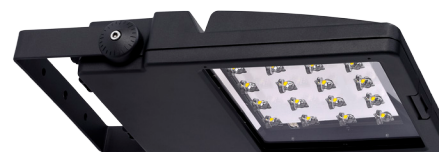

SKYTOR II

Best. nr	Effekt (W)	Lumen (lm)	Spridning
36100-C33	104	10790	24° Sym
36102-C33	104	11425	60° Sym
36104-C33	104	10740	50° Asym
36106-C33	133	14385	24° Sym
36108-C33	133	15230	60° Sym
36110-C33	133	14320	50° Asym