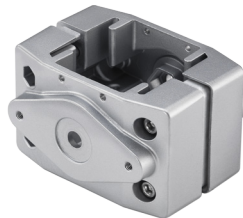

SKYTOR LEDSTRÅLKASTARE

SKYTOR COB I

Best. nr	Effekt (W)	Lumen (lm)	Spridning
36500-C33	27	3420	120° Sym
36501-C33	41	5210	120° Sym
36502-C33	57	7715	120° Sym
36503-C33	78	10085	120° Sym

SKYTOR COB II

Best. nr	Effekt (W)	Lumen (lm)	Spridning
36600-C33	115	16210	120° Sym
36601-C33	154	21070	120° Sym

TILLBEHÖR SKYTOR & SKYTOR COB

Best. nr	Beskrivning	Material
65017-xx3	TH-1, stolptoppsfäste, Ø60-76mm, 1-flammig, grafitgrå	Aluminium
65018-xx3	TH-2, stolptoppsfäste, Ø60-76mm, 2-flam. 180°, grafitgrå	Aluminium
65019-xx3	TH-3, täcklock för Ø60mm stolpe, grafitgrå	Aluminium
48-65009	M5, stolpfäste för stolpe Ø60-80mm	Rostfritt stål
91-1372187	Väggarm 1500mm, trekantsprofil	Galvad
91-1372197	Väggarm 2000mm, trekantsprofil	Galvad
91-87052	Väggfäste Ø200mm, för trekantsprofil	Galvad
91-1302494	Armaturfäste mellan väggarm och armatur, vinkeljärn	Galvad
91-1371980	Bult, M10x25mm + mutter M10 (behövs 3st).	Galvad

TH-3

TH-1 / TH-2