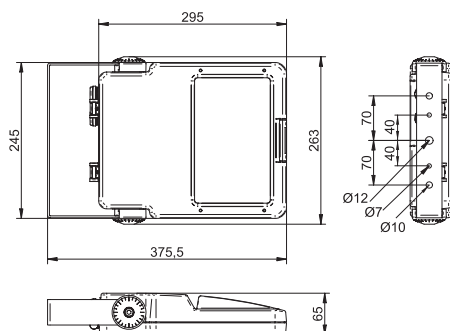

SKYTOR I

SKYTOR COB I