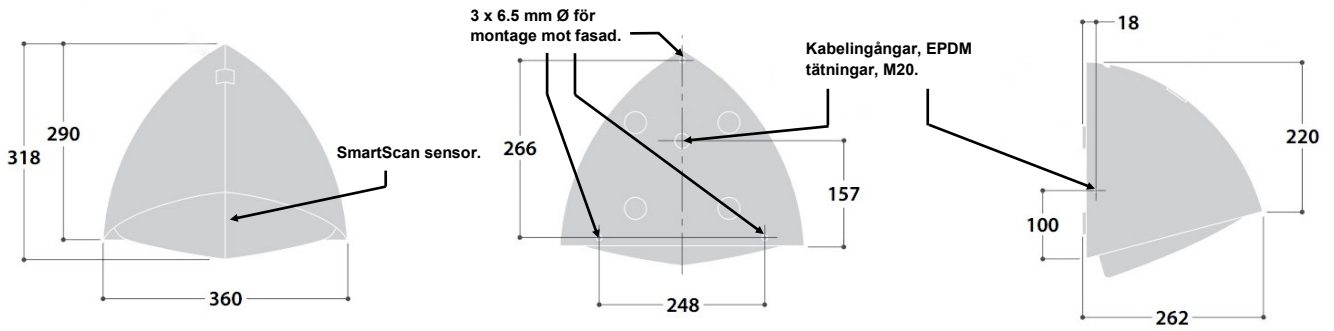

Realta LED - Area