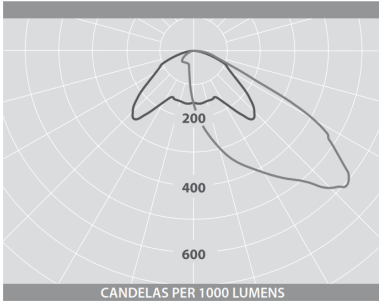

Ljusedistribution: Realta Area LED, 34W LED, 4000K, Polykarbonat

Armaturlumen 34W LED: 4850 lm.