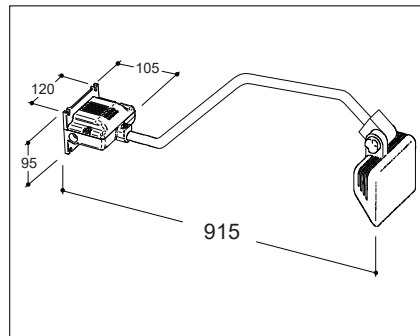

Bestyckning: LED 23W.

Färgtemperatur: 4000K (3000K på förfrågan).

Ljusedistribution: Bredstrålande, rundsymmetrisk.

Livslängd: 50 000 timmar L70/B10.

Armaturlängd: 915mm (armlängd 600mm).

Vikt: 2,6kg.

Färg: Svart eller vit, silver på förfrågan.

Material: Armaturhuvud, LED kylflänsar och kopplingsbox i gjutet aluminium. Armaturarm i lackerat stål.

Montage: Armatur för montage på vägg. Kabelgångar från sidorna. Överkopplingsbar 5-polig kopplingsplint. Fästpunkter B=c/c 100mm, H=c/c 80mm.

Anslutning: 220/250V 50/60Hz.

Övrigt: Armaturlängd 755mm (armlängd 440mm) eller 1115mm (armlängd 800mm) som beställningsvara.

DAY LED 23

Best. nr	Ljuskälla	Effekt (W)	Lumen (lm)	Färgtemp (K)	Armaturfärg	Armtyp
35953-C321	LED	23	2400	4000	Svart	Rak
35953-C322	LED	23	2400	4000	Vit	Rak
35953-C323	LED	23	2400	4000	Silver	Rak
35955-C321	LED	23	2400	4000	Svart	Svan
35955-C322	LED	23	2400	4000	Vit	Svan
35955-C323	LED	23	2400	4000	Silver	Svan