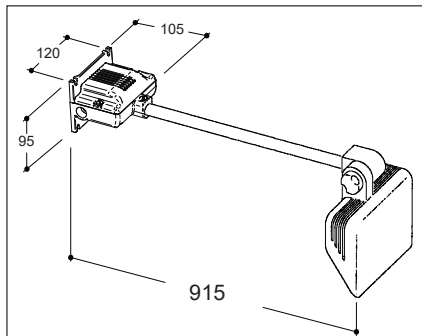

DAY LED 23

LED 23W, 2400lm

Lyser upp skyltar med max höjd 4m

Monteras med c/c upptill 2m

Överkopplingsbar

Livslängd 50 000 timmar

Beskrivning: Klass I, IP30/33/65 (IP65 kopplingsdosa och LED modul). Ställbar LED skyltstrålkastare för användning inom- eller utomhus, inklusive väggarm, kopplingsdosa och LED modul.

Bestyckning: LED 23W.

Färgtemperatur: 4000K (3000K på förfrågan).

Ljusedistribution: Bredstrålande, rundsymmetrisk.

Livslängd: 50 000 timmar L70/B10.

Armaturlängd: 915mm (armlängd 600mm).

Vikt: 2,6kg.

Färg: Svart eller vit, silver på förfrågan.

Material: Armaturhuvud, LED kylflänsar och kopplingsbox i gjutet aluminium. Armaturarm i lackerat stål.

Montage: Armatur för montage på vägg. Kabelgångar från sidorna. Överkopplingsbar 5-polig kopplingsplint. Fästpunkter B=c/c 100mm, H=c/c 80mm.

Anslutning: 220/250V 50/60Hz.

Övrigt: Armaturlängd 755mm (armlängd 440mm) eller 1115mm (armlängd 800mm) som beställningsvara.

DAY LED 23

Best. nr	Ljuskälla	Effekt (W)	Lumen (lm)	Färgtemp (K)	Armaturfärg	Armtyp
35953-C321	LED	23	2400	4000	Svart	Rak
35953-C322	LED	23	2400	4000	Vit	Rak
35953-C323	LED	23	2400	4000	Silver	Rak
35955-C321	LED	23	2400	4000	Svart	Svan
35955-C322	LED	23	2400	4000	Vit	Svan
35955-C323	LED	23	2400	4000	Silver	Svan