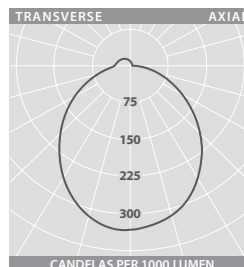

DIMENSIONS

RANGE

	NOMINAL SIZE (mm)	LED	CAT. No.	APPROX. kg	LENGTH (mm)	FIXINGS	CIRCUIT
SMART	1500	21W	KB 17606 ■	3.3	1560	Suitable for BESA fixing on 600 to 610mm centres	D/SS
		28W	KB 16107 ■	3.3			D/SS
		37W	KB 16108 ■	3.3			D/SS
		49W	KB 16103 ▲	4.1			D/SS
		63W	KB 16104 ▲	4.1			D/SS
STANDARD	1500	21W	KB 17607 ■	3.2	1510	As above	L/A
		28W	KB 16105 ■	3.2			L/A
		37W	KB 16106 ■	3.2			L/A
		49W	KB 16101 ▲	4.0			L/A
		63W	KB 16102 ▲	4.0			L/A

EKB - Emergency / **TKB** - AutoTest / **DKB** - Scanlight AT (DALI) e.g. **EKB 17606D** etc.

Add 0.3kg to weights listed

■ Narrow body / ▲ Wide body

PHOTOMETRIC GUIDE

LED - Wide Body

Luminaire Lumen Output:
49W = 7025lm
63W = 8325lm