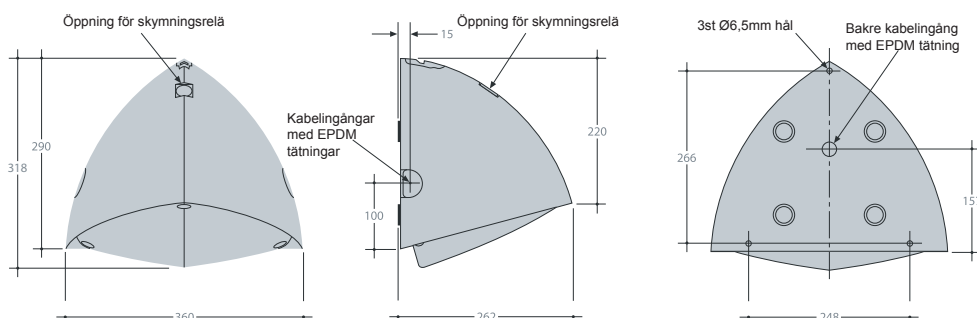

Mått och placering av fästhål