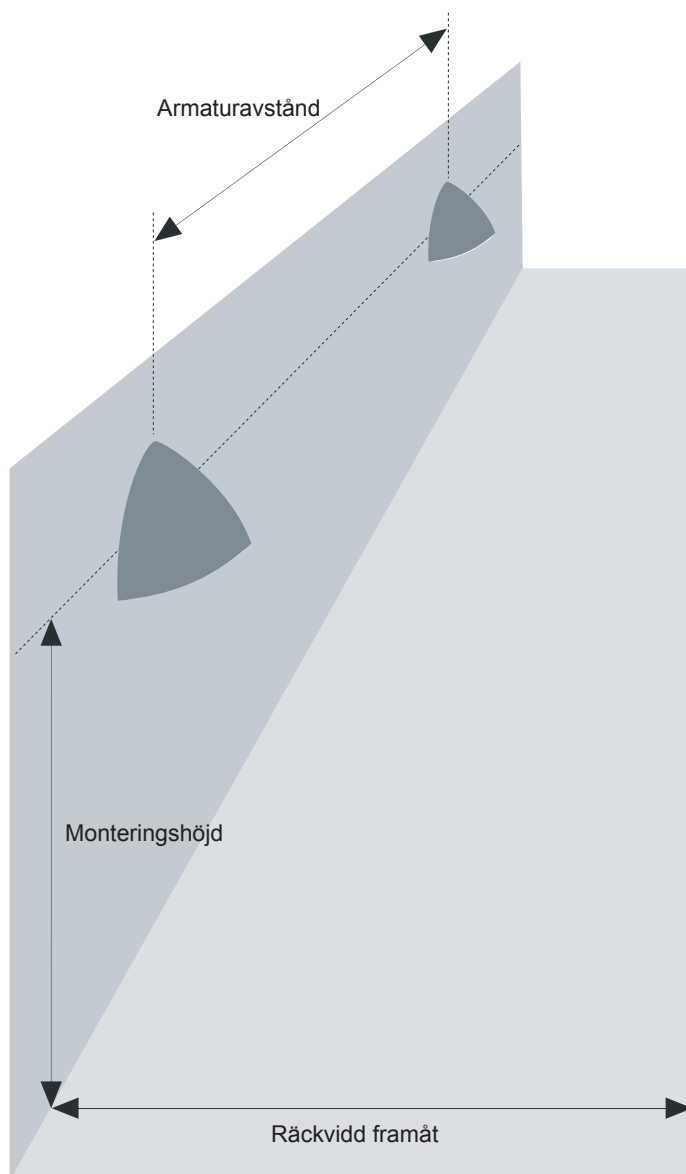

Tillbehör

Best. nr	Beskrivning
RL-13759	Stolptopp singel, för Ø60mm stolpe, antracit
RL-14175	Stolptopp dubbel, för Ø60mm stolpe, antracit

Mått och placering av fästhål

M.I.L
Mad In Light

Fotometrisk data

18W LED med polykarbonatkupa (4000K)

Monteringshöjd 3m Räckvidd framåt 3m

Avstånd	Belysningsstyrka	Jämnhet
C/C 10m	18 lux	0.53
C/C 15m	12 lux	0.49
C/C 20m	10 lux	0.35

Monteringshöjd 4m Räckvidd framåt 4m