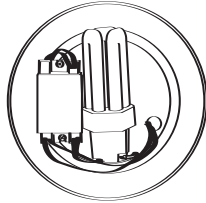

# Jesolo twist

D25/D30/D37.5/D42/D47/D55

**Jesolo twist D25**   
max 1x60W, E27

**Jesolo twist D30**   
max 1x100W, E27

**Jesolo twist D25 fluo**   
Gx24q-2, 1x18W,  
220/240V, 50/60Hz

**Jesolo twist D30 fluo**   
Gx24q-2, 1x18W,  
220/240V, 50/60Hz