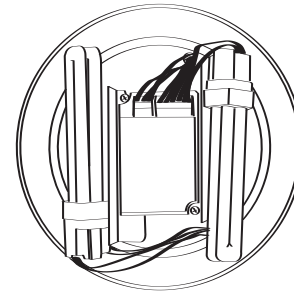

# Jesolo twist

D25/D30/D37.5/D42/D47/D55

**Jesolo twist D25**   
max 1x60W, E27

**Jesolo twist D30**   
max 1x100W, E27

**Jesolo twist D25 fluo**   
Gx24q-2, 1x18W,  
220/240V, 50/60Hz

**Jesolo twist D30 fluo**   
Gx24q-2, 1x18W,  
220/240V, 50/60Hz

**Jesolo twist D37.5**   
max 2x75W, E27

**Jesolo twist D42**   
max 2x75W, E27

**Jesolo twist D47**   
max 2x75W, E27

**Jesolo twist D37.5 fluo**   
G24q-3, 2x26W, 220/240V, 50/60Hz

**Jesolo twist D42 fluo**   
G24q-3, 2x26W, 220/240V, 50/60Hz

# Jesolo twist

D25/D30/D37.5/D42/D47/D55