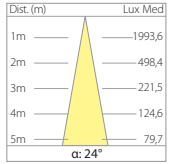

CE IP65 960°

● 37

MTX.35MR

QR-CB51 - GU5.3

1x35W

Versione a plafone per una lampada alogena QR-CB51.
Trasformatore elettronico incluso.
Ceiling version for one halogen lamp QR-CB51.
Electronic transformer included.
Version plafond pour une lampe halogène QR-CB51.
Transformateur électronique inclus.

MTX.35MGU

PAR16 - GU10

1x35W

Versione a plafone per lampada alogena PAR16.
Ceiling version for one halogen lamp PAR16.
Version plafond pour une lampe halogène PAR16.

CE IP65 960°

● 37

MTX.35MRW

QR-CB51 - GU5.3

1x35W

Versione da parete per una lampada alogena QR-CB51.
Emissione diretta. Trasformatore elettronico incluso.
Wall version for one halogen lamp QR-CB51.
Direct lighting. Electronic transformer included.
Version murale pour une lampe halogène QR-CB51.
Eclairage direct. Transformateur électronique inclus.

MTX.35MGUW

PAR16 - GU10

1x35W

Versione da parete per una lampada alogena PAR16.
Emissione diretta.
Wall version for one halogen lamp PAR16. Direct lighting.
Version murale pour une lampe halogène PAR16.
Eclairage direct.

MTX.35BRW

QR-CB51 - GU5.3

2x35W

Versione da parete per due lampade alogene QR-CB51.
Emissione diretta e indiretta. Trasformatore elettronico incluso.
Wall version for two halogen lamps QR-CB51. Direct and indirect lighting. Electronic transformer included.
Version murale pour deux lampes halogènes QR-CB51.
Eclairage direct et indirect. Transformateur électronique inclus.

MTX.35BGUW

PAR16 - GU10

2x35W

Versione da parete per due lampade alogene PAR16.
Emissione diretta e indiretta.
Wall version for two halogen lamps PAR16. Direct and indirect lighting.
Version murale pour deux lampes halogènes PAR16.
Eclairage direct et indirect.

Accessori / Accessories / Accessoires

MTX.TG2