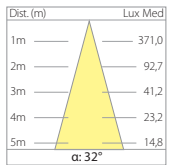

**MTX.35MGUW**

**PAR16 - GU10**

**1x35W**

Versione da parete per una lampada alogena PAR16.  
Emissione diretta.  
Wall version for one halogen lamp PAR16. Direct lighting.  
Version murale pour une lampe halogène PAR16.  
Eclairage direct.