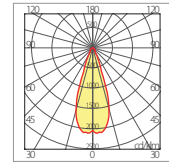

CE IP65 960°

● 37

MTX.35MR

QR-CB51 - GU5.3

1x35W

Versione a plafone per una lampada alogena QR-CB51.
Trasformatore elettronico incluso.
Ceiling version for one halogen lamp QR-CB51.
Electronic transformer included.
Version plafond pour une lampe halogène QR-CB51.
Transformateur électronique inclus.

MTX.35MGU

PAR16 - GU10

1x35W

Versione a plafone per lampada alogena PAR16.
Ceiling version for one halogen lamp PAR16.
Version plafond pour une lampe halogène PAR16.

CE IP65 960°

● 37

MTX.35MRW

QR-CB51 - GU5.3

1x35W

Versione da parete per una lampada alogena QR-CB51.
Emissione diretta. Trasformatore elettronico incluso.
Wall version for one halogen lamp QR-CB51.
Direct lighting. Electronic transformer included.
Version murale pour une lampe halogène QR-CB51.
Eclairage direct. Transformateur électronique inclus.

MTX.35MGUW

PAR16 - GU10

1x35W

Versione da parete per una lampada alogena PAR16.
Emissione diretta.
Wall version for one halogen lamp PAR16. Direct lighting.
Version murale pour une lampe halogène PAR16.
Eclairage direct.

MTX.35BRW

QR-CB51 - GU5.3

2x35W

Versione da parete per due lampade alogene QR-CB51.
Emissione diretta e indiretta. Trasformatore elettronico incluso.
Wall version for two halogen lamps QR-CB51. Direct and indirect lighting. Electronic transformer included.
Version murale pour deux lampes halogènes QR-CB51.
Eclairage direct et indirect. Transformateur électronique inclus.

MTX.35BGUW

PAR16 - GU10

2x35W

Versione da parete per due lampade alogene PAR16.
Emissione diretta e indiretta.
Wall version for two halogen lamps PAR16. Direct and indirect lighting.
Version murale pour deux lampes halogènes PAR16.
Eclairage direct et indirect.

Accessori / Accessories / Accessoires

MTX.TG2