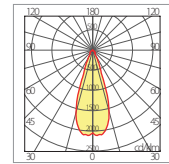

CE IP65 960°

● 37

MTX.35MR

QR-CB51 - GU5.3

1x35W

Versione a plafone per una lampada alogena QR-CB51.
Trasformatore elettronico incluso.
Ceiling version for one halogen lamp QR-CB51.
Electronic transformer included.
Version plafond pour une lampe halogène QR-CB51.
Transformateur électronique inclus.

MTX.35MGU

PAR16 - GU10

1x35W

Versione a plafone per lampada alogena PAR16.
Ceiling version for one halogen lamp PAR16.
Version plafond pour une lampe halogène PAR16.

CE IP65 960°

● 37

MTX.35MRW

QR-CB51 - GU5.3

1x35W

Versione da parete per una lampada alogena QR-CB51.
Emissione diretta. Trasformatore elettronico incluso.
Wall version for one halogen lamp QR-CB51.
Direct lighting. Electronic transformer included.
Version murale pour une lampe halogène QR-CB51.
Eclairage direct. Transformateur électronique inclus.

MTX.35MGUW

PAR16 - GU10

1x35W

Versione da parete per una lampada alogena PAR16.
Emissione diretta.
Wall version for one halogen lamp PAR16. Direct lighting.
Version murale pour une lampe halogène PAR16.
Eclairage direct.

MTX.35BRW

QR-CB51 - GU5.3

2x35W

Versione da parete per due lampade alogene QR-CB51.
Emissione diretta e indiretta. Trasformatore elettronico incluso.
Wall version for two halogen lamps QR-CB51. Direct and indirect lighting. Electronic transformer included.
Version murale pour deux lampes halogènes QR-CB51.
Eclairage direct et indirect. Transformateur électronique inclus.

MTX.35BGUW

PAR16 - GU10

2x35W

Versione da parete per due lampade alogene PAR16.
Emissione diretta e indiretta.
Wall version for two halogen lamps PAR16. Direct and indirect lighting.
Version murale pour deux lampes halogènes PAR16.
Eclairage direct et indirect.

Accessori / Accessories / Accessoires

MTX.TG2