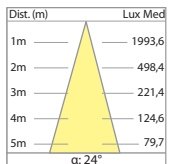

MTX.35BRW

QR-CB51 - GU5.3

2x35W

Versione da parete per due lampade alogene QR-CB51.
Emissione diretta e indiretta. Trasformatore elettronico incluso.
Wall version for two halogen lamps QR-CB51. Direct and indirect lighting. Electronic transformer included.
Version murale pour deux lampes halogènes QR-CB51.
Eclairage direct et indirect. Transformateur électronique inclus.