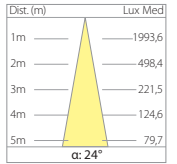

CE IP65 960°

● 37

MTX.35MR

QR-CB51 - GU5.3

1x35W

Versione a plafone per una lampada alogena QR-CB51.
Trasformatore elettronico incluso.
Ceiling version for one halogen lamp QR-CB51.
Electronic transformer included.
Version plafond pour une lampe halogène QR-CB51.
Transformateur électronique inclus.

MTX.35MGU

PAR16 - GU10

1x35W

Versione a plafone per lampada alogena PAR16.
Ceiling version for one halogen lamp PAR16.
Version plafond pour une lampe halogène PAR16.

CE IP65 960°

● 37

MTX.35MRW

QR-CB51 - GU5.3

1x35W

Versione da parete per una lampada alogena QR-CB51.
Emissione diretta. Trasformatore elettronico incluso.
Wall version for one halogen lamp QR-CB51.
Direct lighting. Electronic transformer included.
Version murale pour une lampe halogène QR-CB51.
Eclairage direct. Transformateur électronique inclus.

MTX.35MGUW

PAR16 - GU10

1x35W

Versione da parete per una lampada alogena PAR16.
Emissione diretta.
Wall version for one halogen lamp PAR16. Direct lighting.
Version murale pour une lampe halogène PAR16.
Eclairage direct.

MTX.35BRW

QR-CB51 - GU5.3

2x35W

Versione da parete per due lampade alogene QR-CB51.
Emissione diretta e indiretta. Trasformatore elettronico incluso.
Wall version for two halogen lamps QR-CB51. Direct and indirect lighting. Electronic transformer included.
Version murale pour deux lampes halogènes QR-CB51.
Eclairage direct et indirect. Transformateur électronique inclus.

MTX.35BGUW

PAR16 - GU10

2x35W

Versione da parete per due lampade alogene PAR16.
Emissione diretta e indiretta.
Wall version for two halogen lamps PAR16. Direct and indirect lighting.
Version murale pour deux lampes halogènes PAR16.
Eclairage direct et indirect.

Accessori / Accessories / Accessoires

MTX.TG2