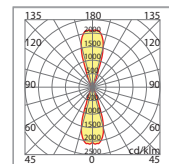

MTX.35BRW

QR-CB51 - GU5.3

2x35W

Versione da parete per due lampade alogene QR-CB51.
Emissione diretta e indiretta. Trasformatore elettronico incluso.
Wall version for two halogen lamps QR-CB51. Direct and indirect lighting. Electronic transformer included.
Version murale pour deux lampes halogènes QR-CB51.
Eclairage direct et indirect. Transformateur électronique inclus.