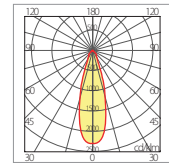

MTX.35MGU

PAR16 - GU10

1x35W

Versione a plafone per lampada alogena PAR16.
Ceiling version for one halogen lamp PAR16.
Version plafond pour une lampe halogène PAR16.