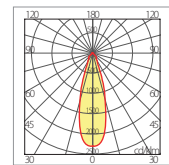

**MTX.35MGUW**

**PAR16 - GU10**

**1x35W**

Versione da parete per una lampada alogena PAR16.  
Emissione diretta.  
Wall version for one halogen lamp PAR16. Direct lighting.  
Version murale pour une lampe halogène PAR16.  
Eclairage direct.