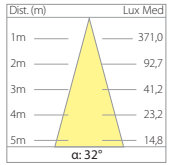

MTX.35MGU

PAR16 - GU10

1x35W

Versione a plafone per lampada alogena PAR16.
Ceiling version for one halogen lamp PAR16.
Version plafond pour une lampe halogène PAR16.