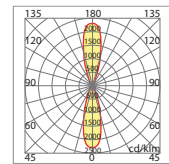

MTX.35BGUW

PAR16 - GU10

2x35W

Versione da parete per due lampade alogene PAR16.
Emissione diretta e indiretta.
Wall version for two halogen lamps PAR16. Direct and indirect lighting.
Version murale pour deux lampes halogènes PAR16.
Eclairage direct et indirect.

Accessori / Accessories / Accessoires