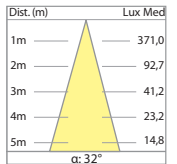

MTX.35BGUW

PAR16 - GU10

2x35W

Versione da parete per due lampade alogene PAR16.
Emissione diretta e indiretta.
Wall version for two halogen lamps PAR16. Direct and indirect lighting.
Version murale pour deux lampes halogènes PAR16.
Eclairage direct et indirect.

Accessori / Accessories / Accessoires