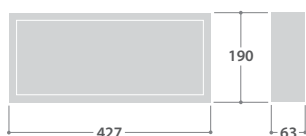

## RANGE

LAMP	ISO 7010 LEGEND	CAT. No	EURO LEGEND	CAT. No	APPROX. kg	TYPE
1 x 8W T5	A	<b>EEX 15254E</b>	E	<b>EEX 9121E</b>	3.2	Maintained
1 x 8W T5		<b>EEX 15460</b>		<b>EEX 9122</b>	2.9	Non-maintained
4W LED +		<b>EEX 15593</b>		<b>EEX 15601</b>	3.0	Maintained
4W LED +		<b>EEX 15594</b>		<b>EEX 15602</b>	2.9	Non-maintained
1 x 8W T5	B	<b>EEX 15255E</b>	F	<b>EEX 9123E</b>	3.2	Maintained
1 x 8W T5		<b>EEX 15461</b>		<b>EEX 9124</b>	2.9	Non-maintained
4W LED +		<b>EEX 15595</b>		<b>EEX 15603</b>	3.0	Maintained
4W LED +		<b>EEX 15596</b>		<b>EEX 15604</b>	2.9	Non-maintained
1 x 8W T5	C	<b>EEX 15256E</b>	G	<b>EEX 9125E</b>	3.2	Maintained
1 x 8W T5		<b>EEX 15462</b>		<b>EEX 9126</b>	2.9	Non-maintained
4W LED +		<b>EEX 15597</b>		<b>EEX 15605</b>	3.0	Maintained
4W LED +		<b>EEX 15598</b>		<b>EEX 15606</b>	2.9	Non-maintained
1 x 8W T5	D	<b>EEX 15257E</b>			3.2	Maintained
1 x 8W T5		<b>EEX 15463</b>			2.9	Non-maintained
4W LED +		<b>EEX 15599</b>			3.0	Maintained
4W LED +		<b>EEX 15600</b>			2.9	Non-maintained

## DIMENSIONS