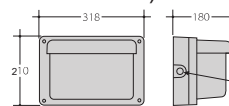

Kabelingång M20 i gavlarna och i botten

4 st montagehål Ø7mm med c/c 290x150mm

**M.I.L**  
Mad In Light