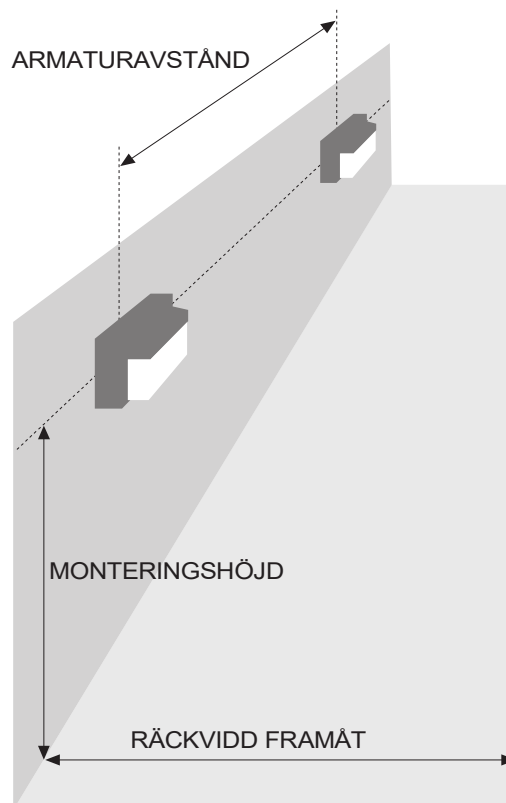

Fotometriska data

LED 24W 4000K med glaskupa.

3m Monteringshöjd
5m räckvidd framåt

Armaturavstånd	Belysningsstyrka	Jämnhet
c/c 12m	19 lux	0.24
c/c 15m	15 lux	0.14
c/c 18m	13 lux	0.09

4m Monteringshöjd
6m räckvidd framåt

Armaturavstånd	Belysningsstyrka	Jämnhet
c/c 12m	15 lux	0.34
c/c 16m	11 lux	0.23
c/c 20m	9 lux	0.13
c/c 24m	8 lux	0.08

5m Monteringshöjd
7m räckvidd framåt

Armaturavstånd	Belysningsstyrka	Jämnhet
c/c 15m	10 lux	0.36
c/c 20m	8 lux	0.22
c/c 25m	6 lux	0.13
c/c 30m	5 lux	0.08

Exempel: På 3 meters monteringshöjd och med armaturavstånd c/c 12m ger LED 24W 4000K, 19 lux i medelvärde för horisontalplanet i marknivå.