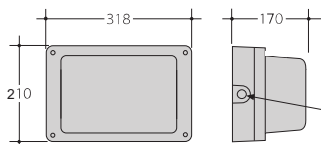

PASSLIGHT LED TAK LAKRITSSVART

Best. nr	Ljuskälla	Effekt (W)	Socket	Lumen (lm)	Armaturfärg	Färgtemp (K)	Kupa
41-5880BL	LED	20	System	2088	Lakritssvart	3000	Glas
41-5881BL	LED	30	System	3150	Lakritssvart	3000	Glas
41-58804BL	LED	20	System	2610	Lakritssvart	4000	Glas
41-58814BL	LED	32	System	4200	Lakritssvart	4000	Glas
41-5882BL	LED	20	System	1936	Lakritssvart	3000	Poly
41-5883BL	LED	30	System	2970	Lakritssvart	3000	Poly
41-58824BL	LED	20	System	2420	Lakritssvart	4000	Poly
41-58834BL	LED	32	System	3960	Lakritssvart	4000	Poly

TILLBEHÖR PASSLIGHT LED TAK LAKRITSSVART

Best. nr	Beskrivning
41-5803	Retrofit LED modul 20W 3000K (lämplig ersättning till HME 50W)
41-5804	Retrofit LED modul 30W 3000K (lämplig ersättning till HME 80W)
41-58034	Retrofit LED modul 20W 4000K (lämplig ersättning till HME 80W)
41-58044	Retrofit LED modul 32W 4000K (lämplig ersättning till HME 125W)
41-5071BL	Skyddsgaller, nylonöverdraget, svart
41-5737	Glaskupa, borsilikatglas
41-5738	Polykarbonatkupa, makrolon
41-5990	Insexskruvar, 4st

4 st montagehål 7mm med c/c 290x150mm