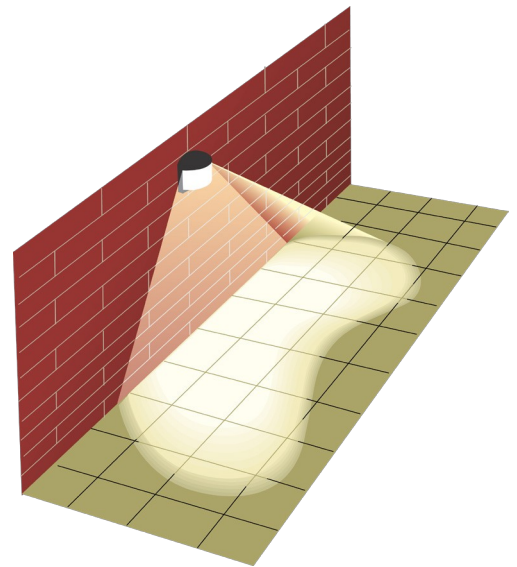

Dammtät och spolsäker (IP65)

Vandalklassad IK10

Unik bisymmetrisk ljusfördelning

Avancerad LED- teknik

Kabelingångar från sidorna / bakifrån

Beskrivning: Klass I, IP65. Vandalklassad IK10. Högeffektiv väggarmatur med unik bi-symmetrisk ljusfördelning som eliminerar bländning rakt framifrån. Fotometriskt utformad för att uppnå största möjliga armaturavstånd – upptill 6 gånger montagehöjden.

Material: Bottenplatta i pressgjutet aluminium, lackerad med polyesterlack. Slagtålig IK10 gängjärnsupphängd prismatic kupå i UV-stabiliserad polykarbonat med dolda kvarhängande skruvar. Reflektor i anodiserat aluminium.

Fotometriska data

28W LED 4000K

3 m MONTERINGSHÖJD

5 m räckvidd framåt

Armaturavstånd	Belysningsstyrka	Jämnhet
c/c 12 m	14 lux	0,33
c/c 15 m	12 lux	0,32
c/c 18 m	10 lux	0,24

5 m MONTERINGSHÖJD

7 m räckvidd framåt

Armaturavstånd	Belysningsstyrka	Jämnhet
c/c 15 m	6 lux	0,37
c/c 20 m	5 lux	0,44
c/c 25 m	4 lux	0,31
c/c 30 m	3 lux	0,25

Bisymmetrisk ljusbild

Mercian LED är fotometriskt utformad för att uppnå största möjliga armaturavstånd – upp till 6 gånger montagehöjden. Därmed minimeras installations- och underhållskostnaderna.