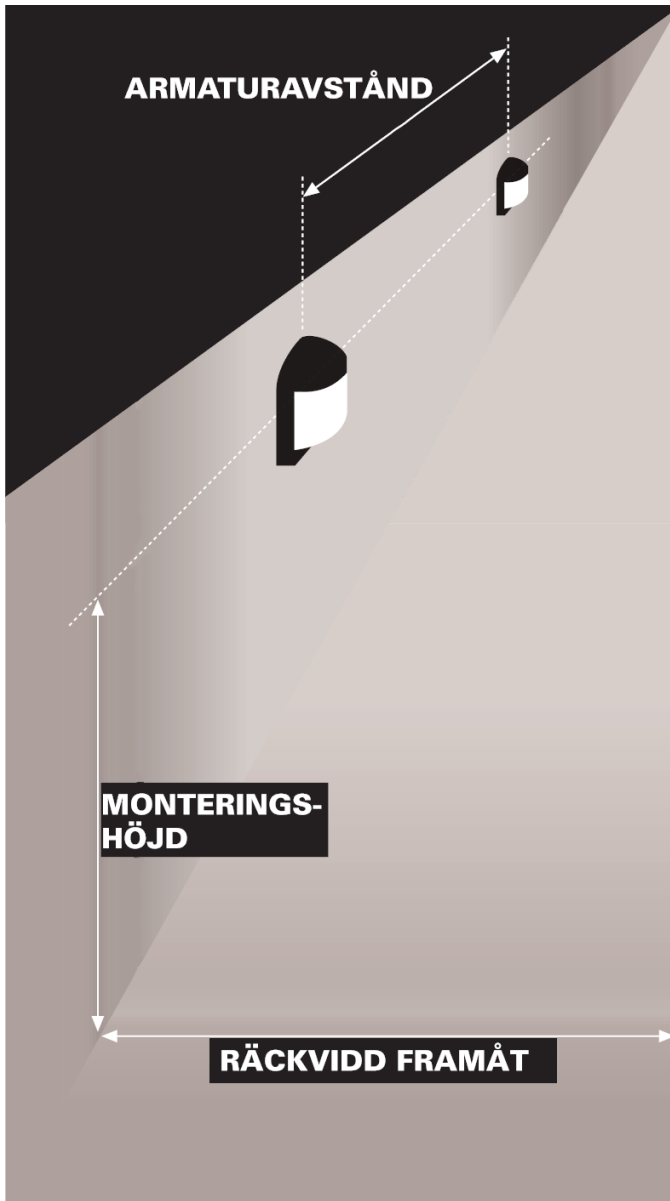

Fotometriska data

28W LED 4000K

3 m MONTERINGSHÖJD

5 m räckvidd framåt

Armaturavstånd	Belysningsstyrka	Jämnhet
c/c 12 m	14 lux	0,33
c/c 15 m	12 lux	0,32
c/c 18 m	10 lux	0,24

5 m MONTERINGSHÖJD

7 m räckvidd framåt

Armaturavstånd	Belysningsstyrka	Jämnhet
c/c 15 m	6 lux	0,37
c/c 20 m	5 lux	0,44
c/c 25 m	4 lux	0,31
c/c 30 m	3 lux	0,25

Bisymmetrisk ljusbild

Mercian LED är fotometriskt utformad för att uppnå största möjliga armaturavstånd – upp till 6 gånger montagehöjden. Därmed minimeras installations- och underhållskostnaderna.