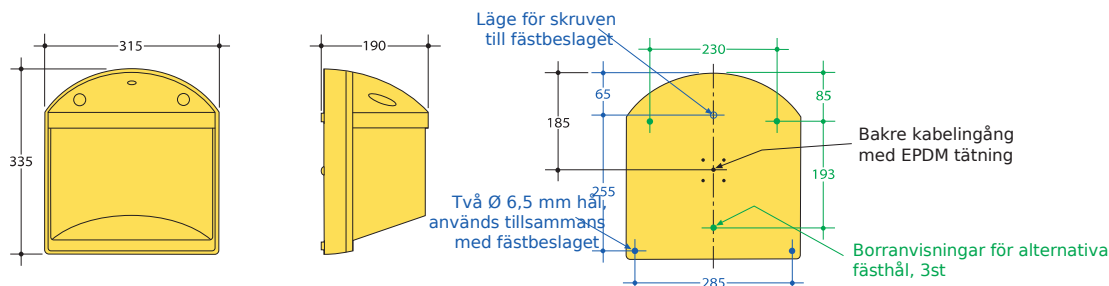

Refraktor: Den i kupan inbyggda prismatic refraktorn är precisionsberäknad för optimal ljusspridning och avbländning.

Montage: Kabelingångar från sidorna och bakifrån, försedda med EPDM-tätningar samt dolda fästskruvar utanför packningen säkerställer armaturerna täthet. 5-polig 6mm² plint för överkoppling. Monteras enkelt med rostfritt fästbeslag.

Anslutning: 220/250V 50/60Hz.

Användningsområde: Offentliga miljöer såsom skolor, arenor, korridorer, trappor, entréer, portar, tunnlar, fabriksgårdar, murar, lastkajer och gångstigar.

Övrigt: Smart External LED variant med IR-sensor (integrerad närvaro) och skymningsrelä.

MERCIAN Best. nr	Ljuskälla	Effekt (W)	Socket	Färg	Närvaro sensor	Skymnings sensor	Nödljus
41-9497	HST/HSE/HIE-CE/S	1x70	E27	svart			
41-9500	HST/HSE/HIE-CE/S	1x70	E27	svart		✓	
41-9499	TC-TEL	1x26/32/42	GX24-Q	svart			
41-9502	TC-TEL	1x26/32/42	GX24-Q	svart		✓	
41-9955	TC-TEL	1x26/32/42	GX24-Q	svart			✓
41-9957	TC-TEL	1x26/32/42	GX24-Q	svart		✓	✓
41-9700	LED	28 (3000K)	System	svart			
41-9701	LED - SR	28 (3000K)	System	svart		✓	
41-9702	LED - DALI	28 (3000K)	System	svart			
41-9703	LED - SMART	28 (3000K)	System	svart	✓	✓	
41-97004	LED	28 (4000K)	System	svart			
41-97014	LED - SR	28 (4000K)	System	svart		✓	
41-97024	LED - DALI	28 (4000K)	System	svart			
41-97034	LED - SMART	28 (4000K)	System	svart	✓	✓