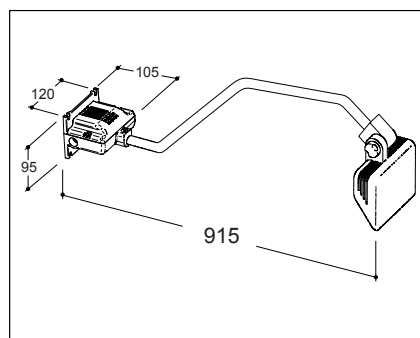

DAY LED 23

Best. nr	Ljuskälla	Effekt (W)	Lumen (lm)	Färgtemp (K)	Armaturlösningsfärg	Armaturlösningsarmtyp
35953-C321	LED	23	2400	4000	Svart	Rak
35953-C322	LED	23	2400	4000	Vit	Rak
35953-C323	LED	23	2400	4000	Silver	Rak
35955-C321	LED	23	2400	4000	Svart	Svan
35955-C322	LED	23	2400	4000	Vit	Svan
35955-C323	LED	23	2400	4000	Silver	Svan