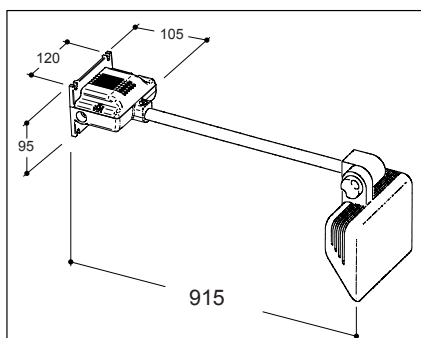

DAY LED 23

Best. nr	Ljuskälla	Effekt (W)	Lumen (lm)	Färgtemp (K)	Armaturlösningsfärg	Armaturlösningsarmtyp
35953-C321	LED	23	2400	4000	Svart	Rak
35953-C322	LED	23	2400	4000	Vit	Rak
35953-C323	LED	23	2400	4000	Silver	Rak
35955-C321	LED	23	2400	4000	Svart	Svan
35955-C322	LED	23	2400	4000	Vit	Svan
35955-C323	LED	23	2400	4000	Silver	Svan